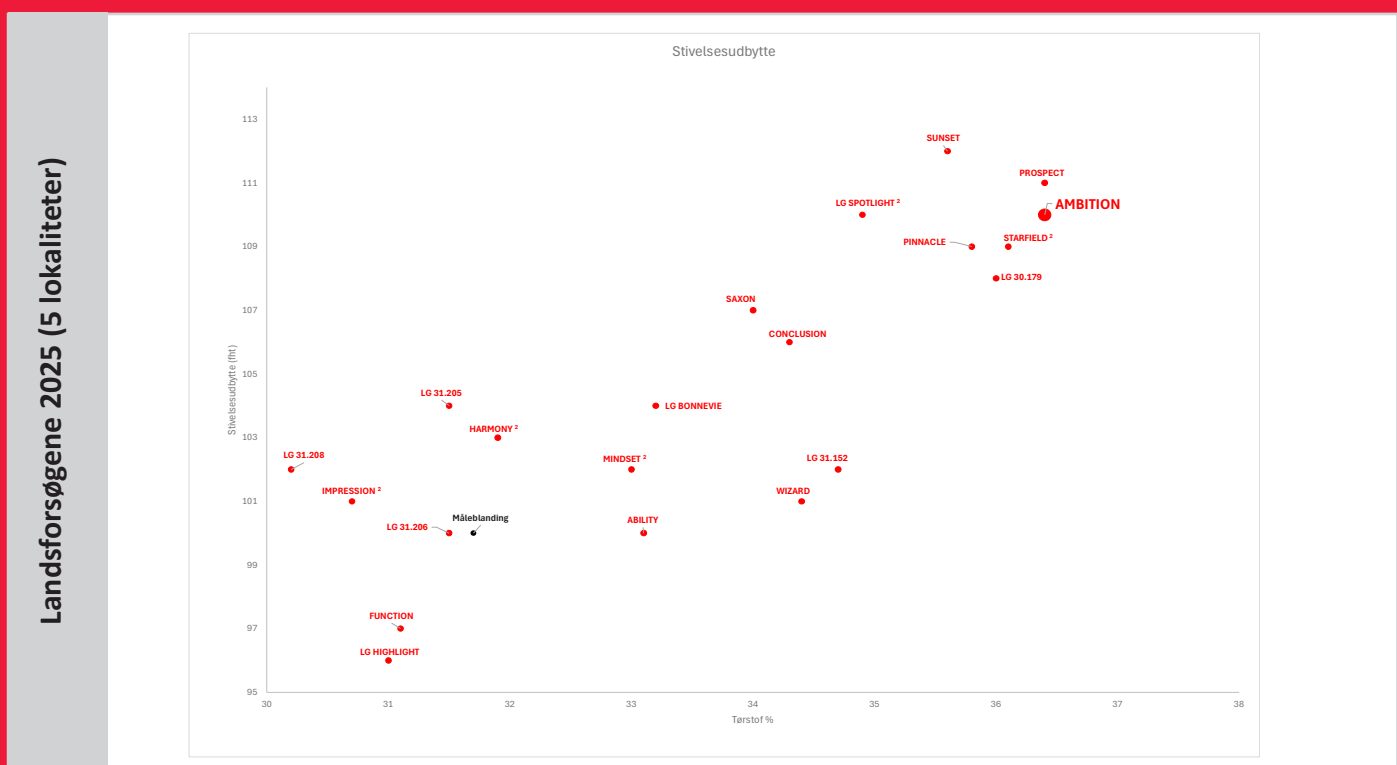

# GODE GRUNDE TIL AT VÆLGE AMBITION:

- ✓ SUVERÆN STABILITET
- ✓ MEGET STRESSTOLERANT
- ✓ TIDLIG SORT
- ✓ STÆRK FORÅRSUDVIKLING
- ✓ MEGET STANDFAST

Foto: Limagrain

Landsforsøg Helsæd	Udbytte NEL20 a.e (FHT)	Stivelsesudbytte (FHT)	Tørstof %	Stivelsesindhold% af tørstof	Foderværdi NEL 20 MJ/kg tørstof	FK-NDF
2025	97	110	38,4	36,4	6,58	66,3
2021-2025	96	106,4	37,1	34,1	6,5	66,2

AMBITION er stadig en af de mest dyrknings sikre majssorter i Danmark. AMBITION har både i forsøg og i praksis vist sig som en sikker og ekstremt pålidelig sort, der aldrig skuffer. Sorten har uovertrufne dyrkningsegenskaber i form af ekstremt god forårsudvikling, fantastisk kuldetolerance og høj standfasthed. AMBITION giver dig stabilitet og alsidighed i særklasse!

Landsforsøgene 2025 (5 lokaliteter)

Sorter med <sup>2</sup>) = 2 års afprøvning

Kilde: www.sortinfo.dk