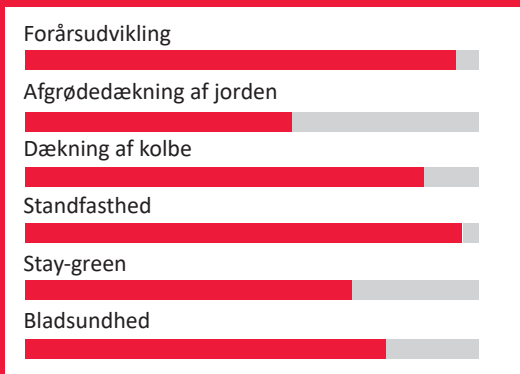

Forhandles af: LINDS, Ewers, BAT Agrar, Hornsyld Købmandsgaard

Limagrains Field Seed

Limagrains 

Januar 2026 / Foto: Limagrains

# GODE GRUNDE TIL AT VÆLGE AMBITION:

- ✓ SUVERÆN STABILITET
- ✓ MEGET STRESSTOLERANT
- ✓ TIDLIG SORT
- ✓ STÆRK FORÅRSUDVIKLING
- ✓ MEGET STANDFAST

Foto: Limagrain

Landsforsøg Helsæd	Udbytte NEL20 a.e (FHT)	Stivelsesudbytte (FHT)	Tørstof %	Stivelsesindhold% af tørstof	Foderværdi NEL 20 MJ/kg tørstof	FK-NDF
2025	97	110	38,4	36,4	6,58	66,3
2021-2025	96	106,4	37,1	34,1	6,5	66,2