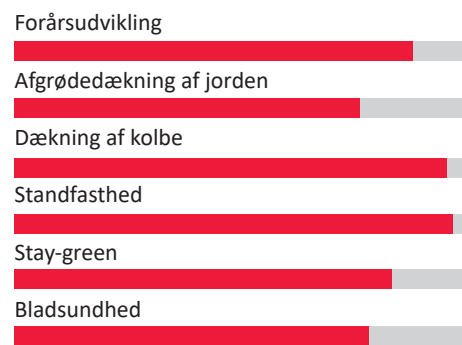

### CONCLUSION - GIVER MEGET HØJT UDBYTTET OG FK-NDF

- Topsort på kvalitet
- Fantastisk all-round sort
- Super kvalitetsprofil
- Robust og dyrknings sikker
- Stærk forårsudvikling
- Perfekt kolbe dry-down

starcover

Forhandles af: Nordic Seed

Limagrain Field Seed

Limagrain 

# GODE GRUNDE TIL AT VÆLGE CONCLUSION:

- ✓ MEGET HØJT UDBYTTET
- ✓ HØJT INDHOLD AF STIVELSE
- ✓ SUVERÆN ALL-ROUND SORT
- ✓ SUPER STANDFASTHED

Foto: Limagrains

Landsforsøg Helsæd	Udbytte NEL20 a.e (FHT)	Stivelsesudbytte (FHT)	Tørstof %	Stivelsesindhold% af tørstof	Foderværdi NEL 20 MJ/kg tørstof	FK-NDF
2025	99	106	33,9	34,3	6,59	67,7