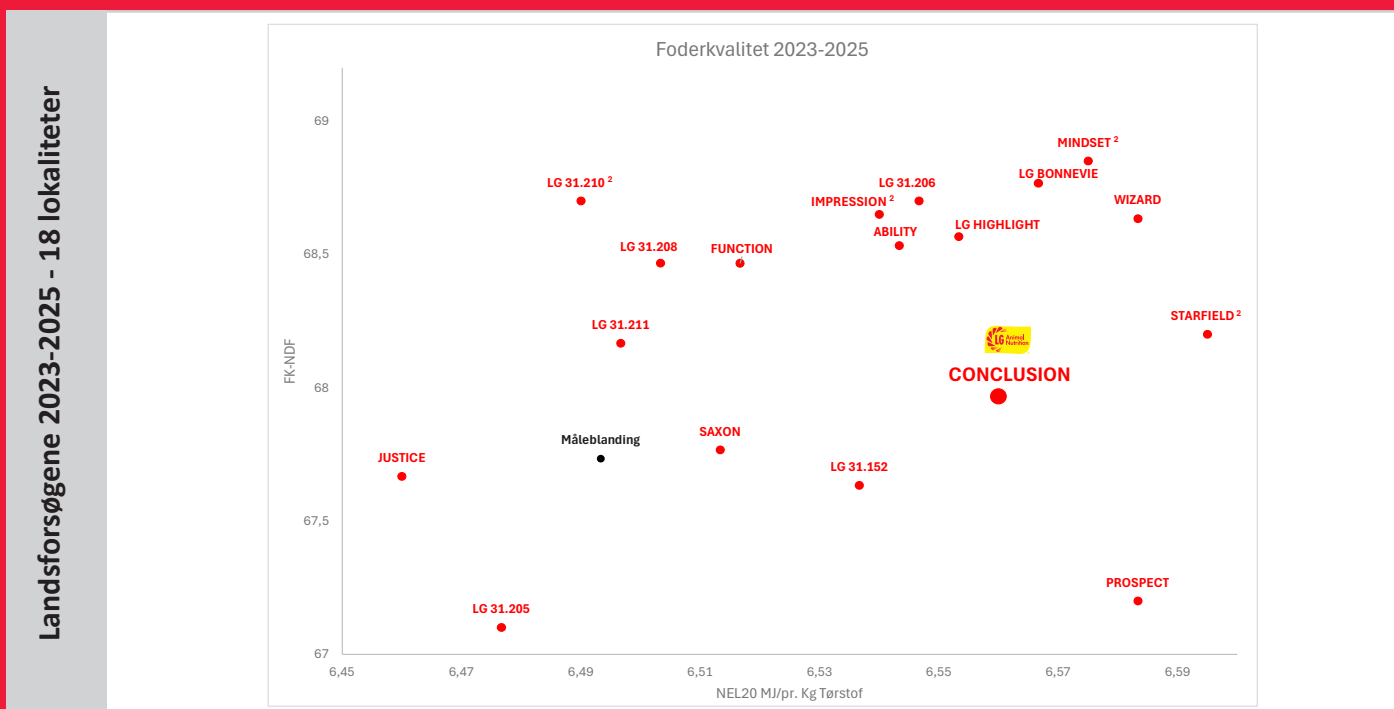

# GODE GRUNDE TIL AT VÆLGE CONCLUSION:

- ✓ MEGET HØJT UDBYTTET
- ✓ HØJT INDHOLD AF STIVELSE
- ✓ SUVERÆN ALL-ROUND SORT
- ✓ SUPER STANDFASTHED

Foto: Limagrains

Landsforsøg Helsæd	Udbytte NEL20 a.e (FHT)	Stivelsesudbytte (FHT)	Tørstof %	Stivelsesindhold% af tørstof	Foderværdi NEL 20 MJ/kg tørstof	FK-NDF
2025	99	106	33,9	34,3	6,59	67,7

CONCLUSION er en middeltidlig sort, som altid ligger i toppen på både udbytte og kvalitet. CONCLUSION har et højt stivelsesindhold og energiudbytte, derfor ligger den i toppen i SEGES sortsvalgmajs, uanset lokalitet og fodersammensætning. FK-NDF er højt og er derfor perfekt til højtydende malkekøer. CONCLUSION har en god dry-down og suveræn standfasthed, hvilket gør den ideel til kolbe/kernemajs. CONCLUSION har opnået gode kernemajsresultater i både Danmark og Sverige.