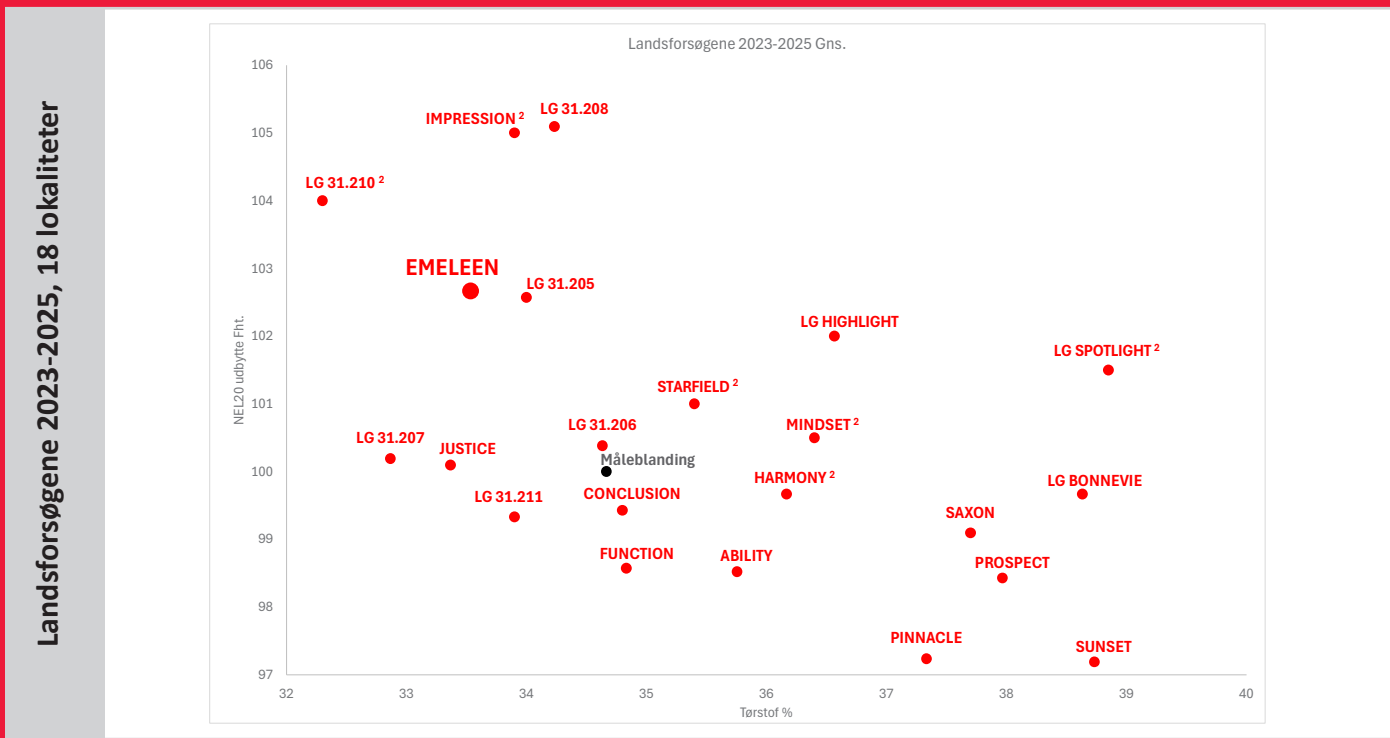

# GODE GRUNDE TIL AT VÆLGE EMELEEN:

- ✓ HØJESTE NEL20 UDBYTTET I GNS. AF 2020-2024
- ✓ HURTIG FORÅRSUDVIKLING
- ✓ FANTASTISK STANDFASTHED
- ✓ SUVERÆN BLADSUNDHED

Foto: Limagrains

Landsforsøg Helsæd	Udbytte NEL20 a.e (FHT)	Stivelsesudbytte (FHT)	Tørstof %	Stivelsesindhold% af tørstof	Foderværdi NEL 20 MJ/kg tørstof	FK-NDF
2025	101	91	32,7	28	6,41	67,4
2023-2025	102,7	96,3	33,5	28,5	6,4	67,7

EMELEEN er en middeltidlig sort fra samme familie som LG 31.207 og LG 31.205. Det er en høj slank plante med store fyldte kolbe. EMELEEN leverer konsekvent et højt NEL20 udbytte år efter år. Denne sort kan virkelig præstere på lune lokaliteter, og sammen med en fantastisk bladsundhed og kanon standfasthed er EMELEEN et optimalt valg til højt-ydende mælkekøer.