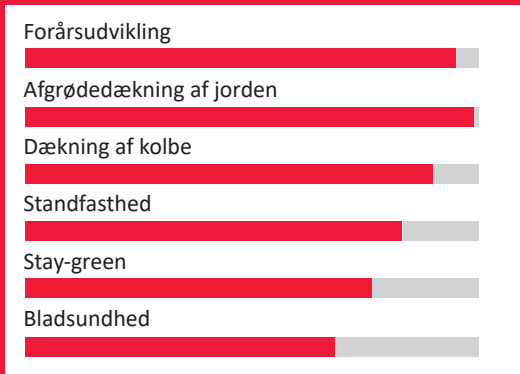

### EMELEEN - EKSTREMT HØJT UDBYTTTE

- Højt NEL20 udbytte gennem flere år
- Høj og opret plantetype
- Balanceret foderkvalitet
- God bladsundhed
- Fantastisk standfasthed

Forhandles af: DLG

Limagrain Field Seed

Januar 2026 / Foto: Limagrain

Limagrain 

# GODE GRUNDE TIL AT VÆLGE EMELEEN:

- ✓ HØJESTE NEL20 UDBYTTET I GNS. AF 2020-2024
- ✓ HURTIG FORÅRSUDVIKLING
- ✓ FANTASTISK STANDFASTHED
- ✓ SUVERÆN BLADSUNDHED

Foto: Limagrains

Landsforsøg Helsæd	Udbytte NEL20 a.e (FHT)	Stivelsesudbytte (FHT)	Tørstof %	Stivelsesindhold% af tørstof	Foderværdi NEL 20 MJ/kg tørstof	FK-NDF
2025	101	91	32,7	28	6,41	67,4
2023-2025	102,7	96,3	33,5	28,5	6,4	67,7

EMELEEN er en middeltidlig sort fra samme familie som LG 31.207 og LG 31.205. Det er en høj slank plante med store fyldte kolbe. EMELEEN leverer konsekvent et højt NEL20 udbytte år efter år. Denne sort kan virkelig præstere på lune lokaliteter, og sammen med en fantastisk bladsundhed og kanon standfasthed er EMELEEN et optimalt valg til højt-ydende mælkekøer.