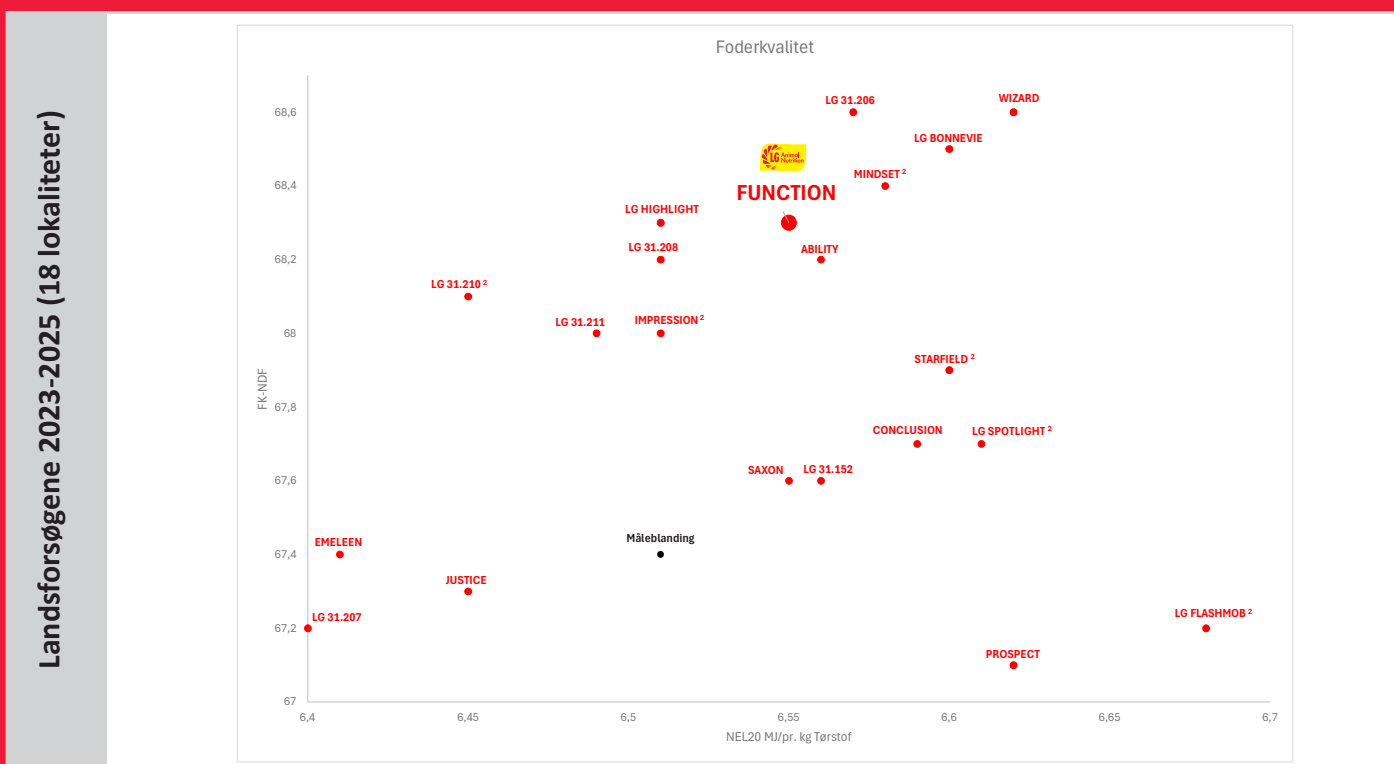

FUNCTION

KVALITET I SÆRKLASSE

FAO 190

FUNCTION - DEN SIKRE MAJSSORT

- Altid kanon høj FK-NDF
- Højt udbytte af foderenheder
- Høj kuldetolerance
- God forårsudvikling
- Suveræn foderkvalitet
- Robust på alle lokaliteter
- Fremragende bladsundhed

Forhandles af: DLG

starcover

GODE GRUNDE TIL AT VÆLGE FUNCTION:

- ✓ ALTID KANON HØJ FK-NDF
- ✓ SUVERÆN FODERKVALITET
- ✓ GOD FK-NDF
- ✓ ALTID I TOPPEN AF SORTSVALGMAJS.DK
- ✓ BLADSUNDHED I SÆRKLASSE

Landsforsøg Helsæd	Udbytte NEL20 a.e (FHT)	Stivelsesudbytte (FHT)	Tørstof %	Stivelsesindhold% af tørstof	Foderværdi NEL 20 MJ/kg tørstof	FK-NDF
2025	99	97	34,2	31,1	6,55	68,3
2021-2025	100,4	98,4	33,5	30,1	6,5	68,3

FUNCTION er en midlertidlig topsort, der er noget af det absolut bedste. FUNCTION har altid et stort NEL20 udbytte og en høj FK-NDF, som sikrer en god foderoptagelse. FUNCTION er en opret plantetype, der er utrolig kuldetolerant, har fremragende bladsundhed og en høj grad af stay-green.

Sorter med ²) = 2 års afprøvning

Kilde: www.sortinfo.dk