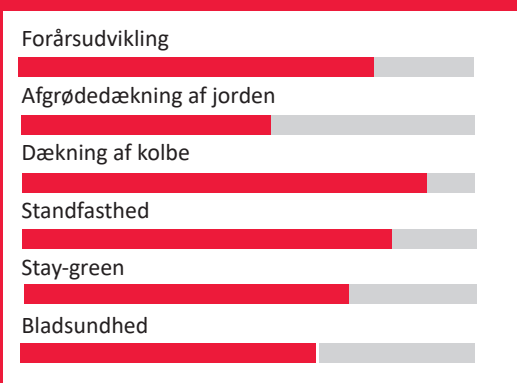

FUNCTION

KVALITET I SÆRKLASSE

FAO 190

FUNCTION - DEN SIKRE MAJSSORT

- Altid kanon høj FK-NDF
- Højt udbytte af foderenheder
- Høj kuldetolerance
- God forårsudvikling
- Suveræn foderkvalitet
- Robust på alle lokaliteter
- Fremragende bladsundhed

Forhandles af: DLG

starcover

GODE GRUNDE TIL AT VÆLGE FUNCTION:

- ✓ ALTID KANON HØJ FK-NDF
- ✓ SUVERÆN FODERKVALITET
- ✓ GOD FK-NDF
- ✓ ALTID I TOPPEN AF SORTSVALGMAJS.DK
- ✓ BLADSUNDHED I SÆRKLASSE

Landsforsøg Helsæd	Udbytte NEL20 a.e (FHT)	Stivelsesudbytte (FHT)	Tørstof %	Stivelsesindhold% af tørstof	Foderværdi NEL 20 MJ/kg tørstof	FK-NDF
2025	99	97	34,2	31,1	6,55	68,3
2021-2025	100,4	98,4	33,5	30,1	6,5	68,3

FUNCTION er en midlertidlig topsort, der er noget af det absolut bedste. FUNCTION har altid et stort NEL20 udbytte og en høj FK-NDF, som sikrer en god foderoptagelse. FUNCTION er en opret plantetype, der er utrolig kuldetolerant, har fremragende bladsundhed og en høj grad af stay-green.