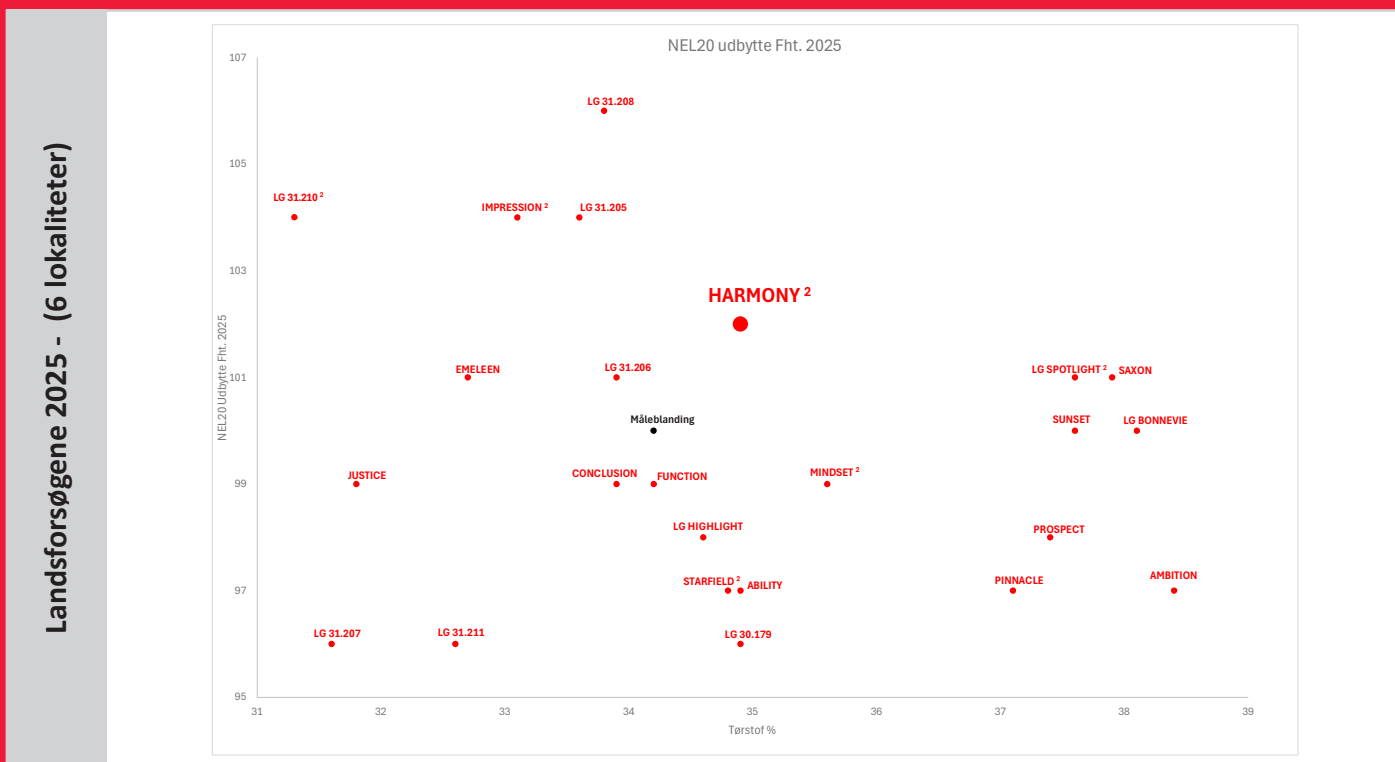

HARMONY

STÆRK SORT

HELSØD

KOLBE

FAO 180

HARMONY - GOD DYRKNINGSSIKKERHED

- Højt NDF udbytte
- Stort stivelsesudbytte
- God forårsudvikling
- Kanon standfasthed
- God stay-green

Forhandles af: BAT Agrar

Limagrain Field Seed

Limagrain

GODE GRUNDE TIL AT VÆLGE HARMONY:

- ✓ TIL ALLE LOKALITETER ✓ HØJT STIVELSESDYBYTTE
- ✓ GOD STAY-GREEN ✓ HØJT NDF UDBYTTE ✓ GOD FORÅRSUDVIKLING

Landsforsøg Helsæd	Udbytte NEL20 a.e (FHT)	Stivelsesudbytte (FHT)	Tørstof %	Stivelsesindhold% af tørstof	Foderværdi NEL 20 MJ/kg tørstof	FK-NDF
2025	102	103	34,9	31,9	6,47	66,5
2024	100	101	31,4	36,4	6,5	68

Harmony er en tidlig sort, der første gang var med i landsforsøgene 2024. Den har et stort udbytte af NDF og stivelse. Harmony foretrækkes til ensilage, men den kan også bruges til kolbemaajs. Den har gode dyrkningsegenskaber med en god forårsvækst og standfasthed som især blev testet i 2023, og så har den en god stay-green. En all-around sort, der bør prøves.

Sorter med 2) = 2 års afprøvning

Kilde: www.sortinfo.dk