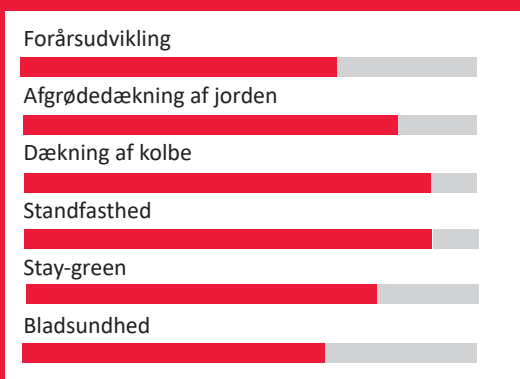

HARMONY

STÆRK SORT

HELSØD

KOLBE

FAO 180

HARMONY - GOD DYRKNINGSSIKKERHED

- Højt NDF udbytte
- Stort stivelsesudbytte
- God forårsudvikling
- Kanon standfasthed
- God stay-green

Forhandles af: BAT Agrar

Limagrain Field Seed

Limagrain

GODE GRUNDE TIL AT VÆLGE HARMONY:

- ✓ TIL ALLE LOKALITETER ✓ HØJT STIVELSESDYBYTTE
- ✓ GOD STAY-GREEN ✓ HØJT NDF UDBYTTE ✓ GOD FORÅRSUDVIKLING

Landsforsøg Helsæd	Udbytte NEL20 a.e (FHT)	Stivelsesudbytte (FHT)	Tørstof %	Stivelsesindhold% af tørstof	Foderværdi NEL 20 MJ/kg tørstof	FK-NDF
2025	102	103	34,9	31,9	6,47	66,5
2024	100	101	31,4	36,4	6,5	68

Harmony er en tidlig sort, der første gang var med i landsforsøgene 2024. Den har et stort udbytte af NDF og stivelse. Harmony foretrækkes til ensilage, men den kan også bruges til kolbemaajs. Den har gode dyrkningsegenskaber med en god forårsvækst og standfasthed som især blev testet i 2023, og så har den en god stay-green. En all-around sort, der bør prøves.