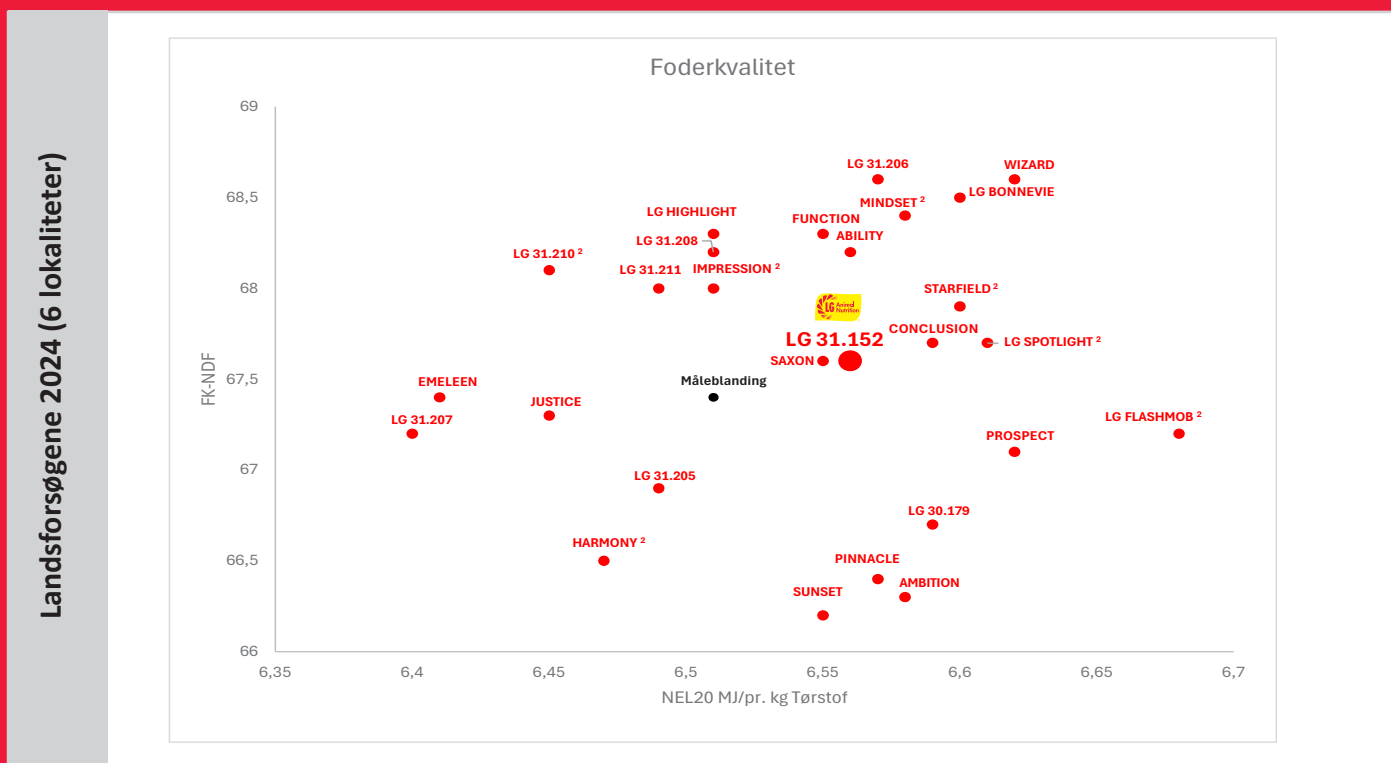

Kilde: www.sortinfo.dk