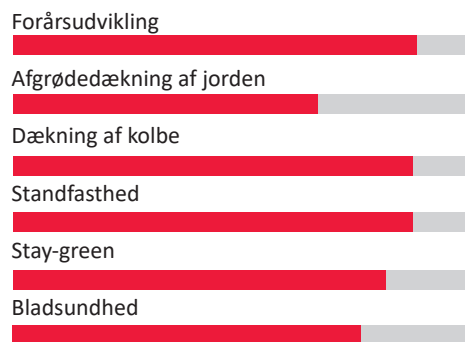

LG 31.152

EKSTREMT TIDLIG

FAO 140

LG 31.152 - EKSTREMT TIDLIG SORT MED GOD KVALITET

- Blandt de tidligste sorter
- Ekstremt højt udbytte for denne tidlighed
- God forårsudvikling
- Stærk standfasthed
- Højt stivelsesindhold
- God stay-green

starcover

Forhandles af: LINDS

Limagrain Field Seed

Limagrain 

GODE GRUNDE TIL AT VÆLGE LG 31.152:

- ✓ TIDLIGT MODEN
- ✓ HØJ FORDØJELIGHED AF NDF
- ✓ STÆRK STANDFASTHED
- ✓ HURTIG FORÅRSUDVIKLING
- ✓ GOD STAY-GREEN

Foto: Limagrain

LG 31.152 er blandt de tidligste sorter på markedet, ca. en uge tidligere end TROOPER. Det er en høj plante for sin tidlighed, og den giver et højt udbytte. Derudover har den en høj FK-NDF sammenlignet med andre sorter i den tidlighed. Rigtig stærk majssort, der passer til højtstående malkekøer. Velegnet på de kølige lokaliteter. Kolberne bliver fint fyldte, den har en god standfasthed og forårsudvikling, samt en god stay-green, så den holder sig grøn til høst.