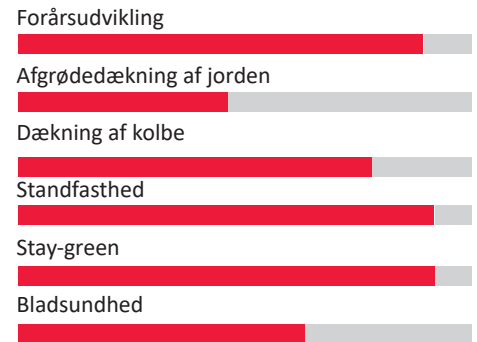

starcover

Forhandles af: LINDS

Limagrain Field Seed

Limagrain

GODE GRUNDE TIL AT VÆLGE LG 31.208:

- ✓ TOPKVALITET
- ✓ NR. 2 SORTSVALGMAJS
- ✓ GODE DYRKNINGSEGENSKABER
- ✓ PERFEKT STIVELSESINDHOLD
- ✓ HØJ FK-NDF

Foto: Colourbox

Landsforsøg Helsæd	Udbytte NEL20 a.e (FHT)	Stivelsesudbytte (FHT)	Tørstof %	Stivelsesindhold% af tørstof	Foderværdi NEL 20 MJ/kg tørstof	FK-NDF
2025	106	102	33,8	30,2	6,51	68,2
2023-2025	105,0	101,3	32,9	31,2	6,5	68,5