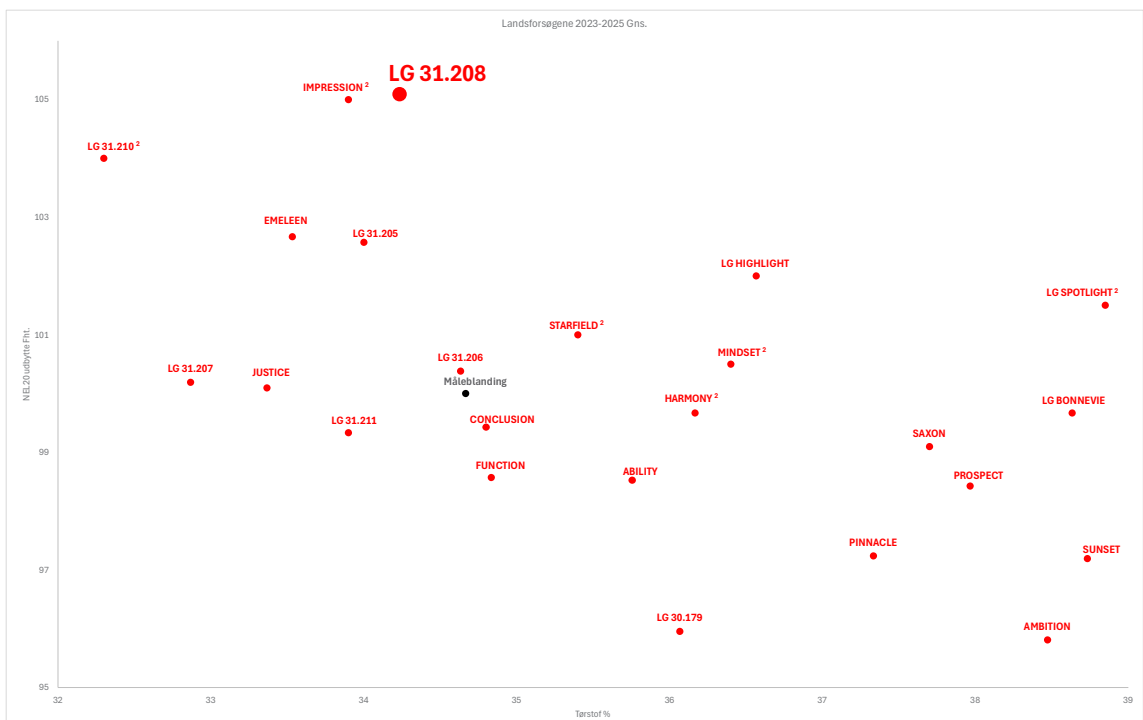

LG 31.208

SUPER SORTEN

FAO 200

LG 31.208 - UOVERTRUFFEN STABILITET OG DYRKNINGSSIKKERHED

- Fanatstisk foderkvalitet
- Suveræn FK-NDF
- Usædvanligt robuste dyrkningsegenskaber
- Stærk forårsudvikling
- God stay-green - harmonisk afmodning

starcover

Forhandles af: LINDS

Limagrain Field Seed

Limagrain

GODE GRUNDE TIL AT VÆLGE LG 31.208:

- ✓ TOPKVALITET
- ✓ NR. 2 SORTSVALGMAJS
- ✓ GODE DYRKNINGSEGENSKABER
- ✓ PERFEKT STIVELSESINDHOLD
- ✓ HØJ FK-NDF

Foto: Colourbox

Landsforsøg Helsæd	Udbytte NEL20 a.e (FHT)	Stivelsesudbytte (FHT)	Tørstof %	Stivelsesindhold% af tørstof	Foderværdi NEL 20 MJ/kg tørstof	FK-NDF
2025	106	102	33,8	30,2	6,51	68,2
2023-2025	105,0	101,3	32,9	31,2	6,5	68,5

Landsforsøgene 2024 - 6 lokaliteter

Kilde: www.sortinfo.dk