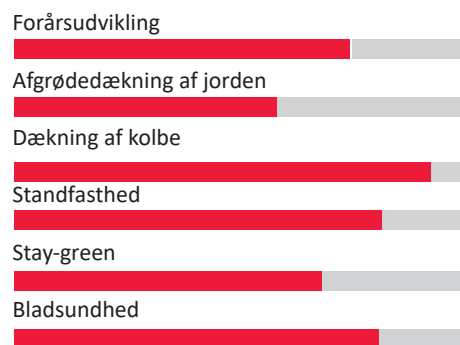

starcover

Forhandles af: LINDS

Limagrain Field Seeds

Limagrain

# GODE GRUNDE TIL AT VÆLGE LG 31.211:

- ✓ TOPKVALITET
- ✓ GODE DYRKNINGSEGENSKABER
- ✓ HØJ FK-NDF
- ✓ STÆRK FORÅRSUDVIKLING

Landsforsøg Helsæd	Udbytte NEL20 a.e (FHT)	Stivelsesudbytte (FHT)	Tørstof %	Stivelsesindhold% af tørstof	Foderværdi NEL 20 MJ/kg tørstof	FK-NDF
2025	96	91	32,6	29,8	6,49	68
2023-2025	99,3	97	33,9	30,3	6,5	68,2