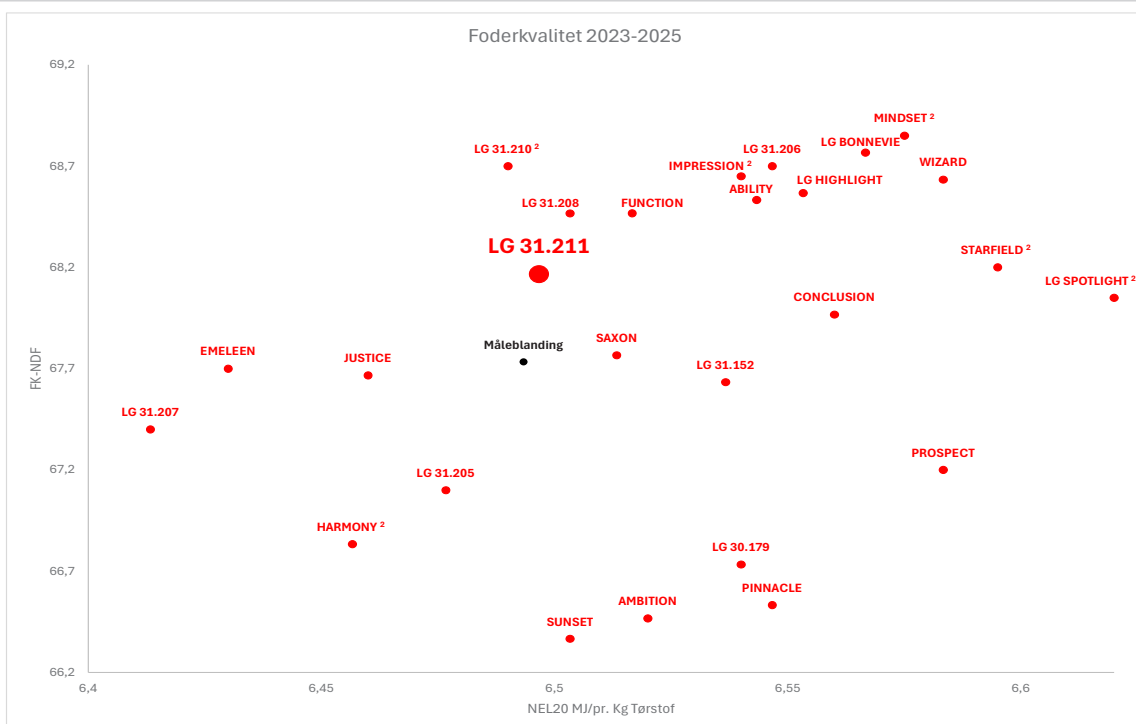

# GODE GRUNDE TIL AT VÆLGE LG 31.211:

- ✓ TOPKVALITET
- ✓ GODE DYRKNINGSEGENSKABER
- ✓ HØJ FK-NDF
- ✓ STÆRK FORÅRSUDVIKLING

Landsforsøg Helsæd	Udbytte NEL20 a.e (FHT)	Stivelsesudbytte (FHT)	Tørstof %	Stivelsesindhold% af tørstof	Foderværdi NEL 20 MJ/kg tørstof	FK-NDF
2025	96	91	32,6	29,8	6,49	68
2023-2025	99,3	97	33,9	30,3	6,5	68,2

Supersorten LG 31.211 giver dig en suveræn kombination af perfekt stivelsesindhold og høj cellevægsfordøjelighed. Optimal kvalitetsprofil til højtydende malkekøer med høj andel af majs. Sorten har vist usædvanligt robuste dyrkningsegenskaber, uanset hvor den er blevet dyrket. Med LG 31.211 vælger du højt udbytte, høj kvalitet og høj stabilitet!

Landsforsøgene 2022-2024 (18 lokaliteter)

Kilde: www.sortinfo.dk