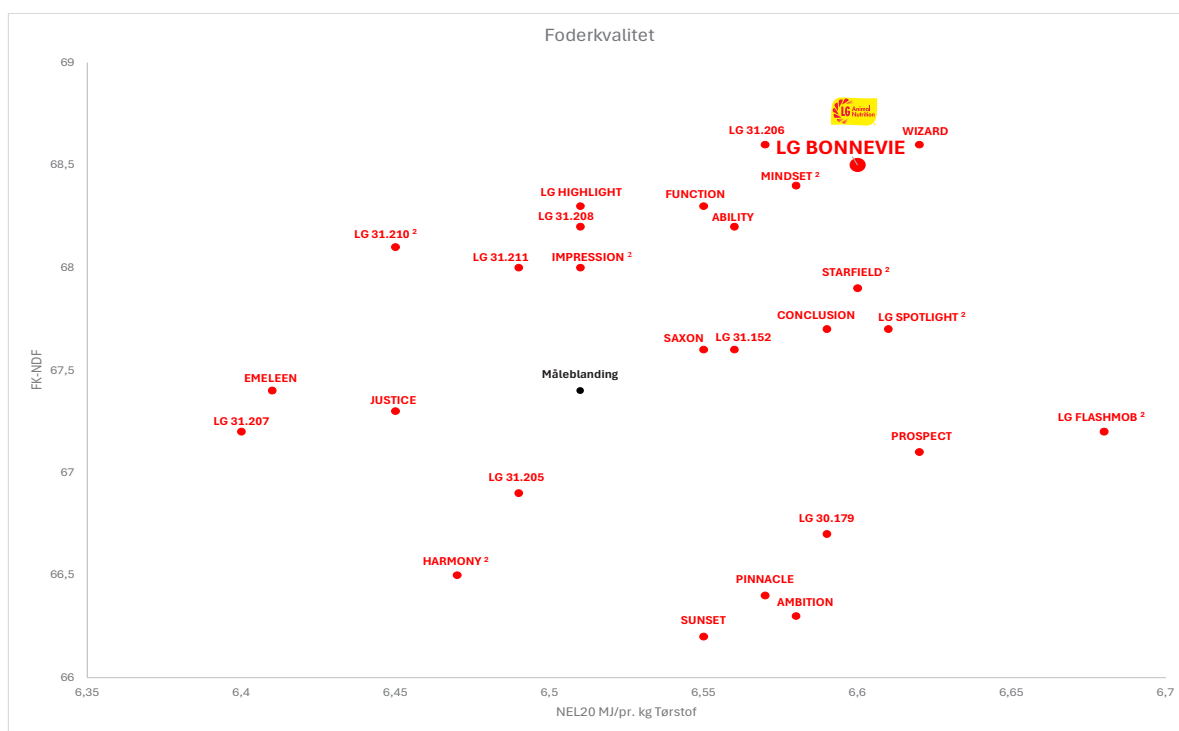

## Forårsudvikling

Nyheden LG BONNEVIE er ny topsort med et højt NEL20 udbytte i dens tidlighedsgruppe. Den har samtidig en høj FK-NDF, der sammen med et godt stivelsesudbytte giver en høj energikoncentration, som giver et fantastisk foder til køerne. Den har den gode pakke med en god standfasthed testet siden 2023 og en god stay-green med bladsundheden i top. LG BONNEVIE med kvalitet som FUNCTION, men 10 dage tidligere til høst!

## Landsforsøgene 2024 (6 lokaliteter)

Sorter med <sup>2</sup>) = 2 års afprøvning

Kilde: [www.sortinfo.dk](http://www.sortinfo.dk)