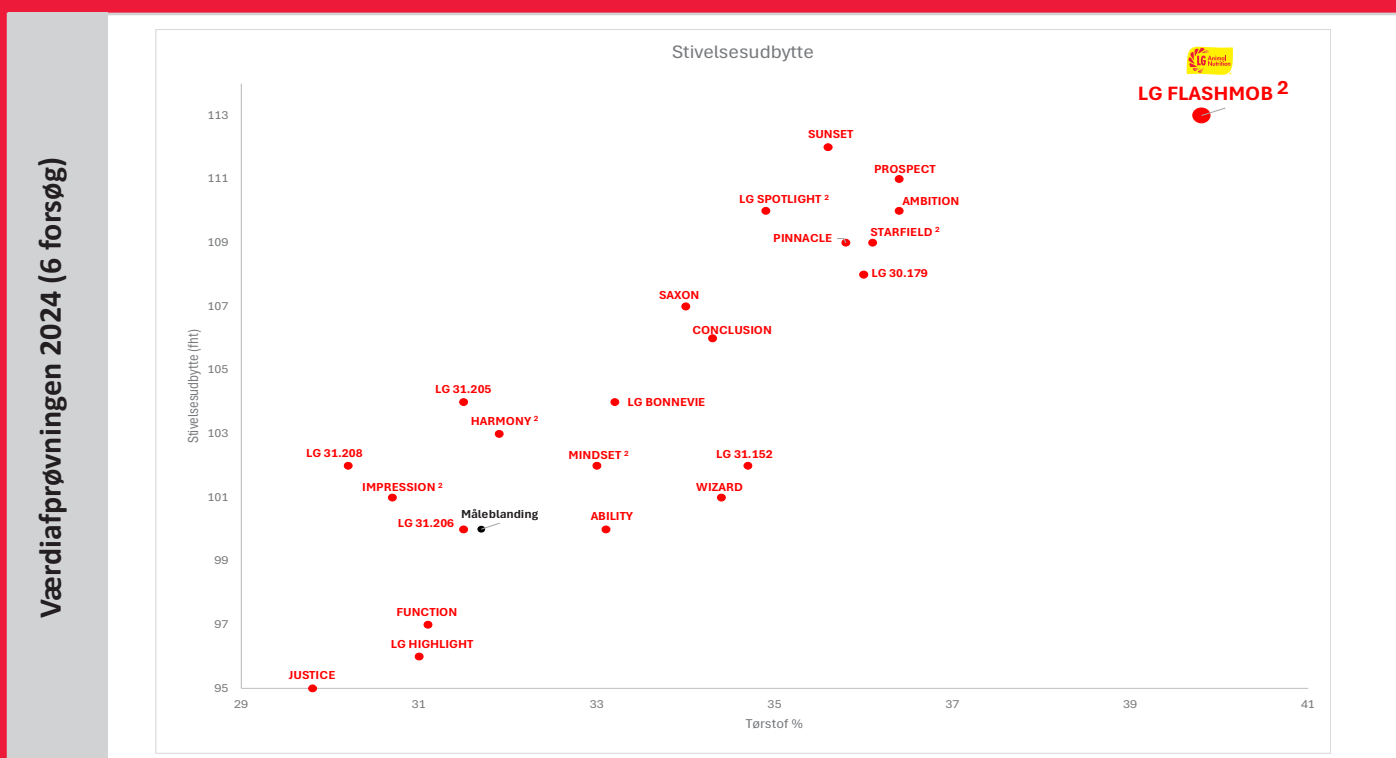

# GODE GRUNDE TIL AT VÆLGE LG FLASHMOB:

- ✓ TIDLIGT MODEN
- ✓ SUVERÆNT STIVELSESDYBYTTE
- ✓ FLOTTE KOLBER
- ✓ SUPER TIDLIG FORÅRSUDVIKLING
- ✓ HØJ STAY-GREEN

Foto: Limagrain

Landsforsøg Helsæd	Udbytte NEL20 a.e (FHT)	Stivelsesudbytte (FHT)	Tørstof %	Stivelsesindhold% af tørstof	Foderværdi NEL 20 MJ/kg tørstof	FK-NDF
2025	92	113	44,2	39,8	6,68	67,2

LG FLASHMOB er en ny og meget tidlig sort, der leverer et af de højeste stivelsesniveauer på markedet med et FHT på 118 i gns. af 24/25. LG FLASHMOB er i samme tidlighedsgruppe om LG 31.152. Sorten har en suveræn forårsudvikling og store, flotte kolber med et meget højt stivelsesindhold. LG FLASHMOBs gode stay-green egenskaber sikrer grovfoder af en meget høj kvalitet til rette tid.