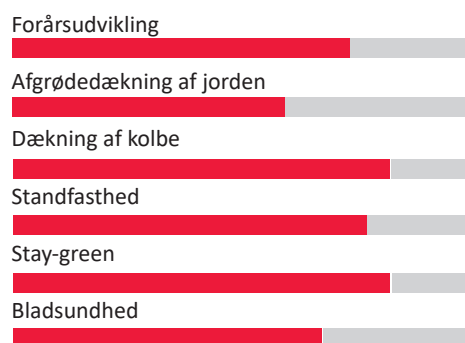

## LG FLASHMOB - NY SORT MED SUVERÆNT STIVELSESDYBTTE

- Tidlighed som LG 31.152
- Suverænt stivelsesudbytte
- Flotte kolber
- Super tidlig forårsudvikling
- Sikrer et meget højt energiindhold

starcover

Forhandles af: Nordic Seed

Limagrain Field Seed

# GODE GRUNDE TIL AT VÆLGE LG FLASHMOB:

- ✓ TIDLIGT MODEN
- ✓ SUVERÆNT STIVELSESDYBYTTE
- ✓ FLOTTE KOLBER
- ✓ SUPER TIDLIG FORÅRSUDVIKLING
- ✓ HØJ STAY-GREEN

Foto: Limagrain

Landsforsøg Helsæd	Udbytte NEL20 a.e (FHT)	Stivelsesudbytte (FHT)	Tørstof %	Stivelsesindhold% af tørstof	Foderværdi NEL 20 MJ/kg tørstof	FK-NDF
2025	92	113	44,2	39,8	6,68	67,2

LG FLASHMOB er en ny og meget tidlig sort, der leverer et af de højeste stivelsesniveauer på markedet med et FHT på 118 i gns. af 24/25. LG FLASHMOB er i samme tidlighedsgruppe om LG 31.152. Sorten har en suveræn forårsudvikling og store, flotte kolber med et meget højt stivelsesindhold. LG FLASHMOBs gode stay-green egenskaber sikrer grovfoder af en meget høj kvalitet til rette tid.