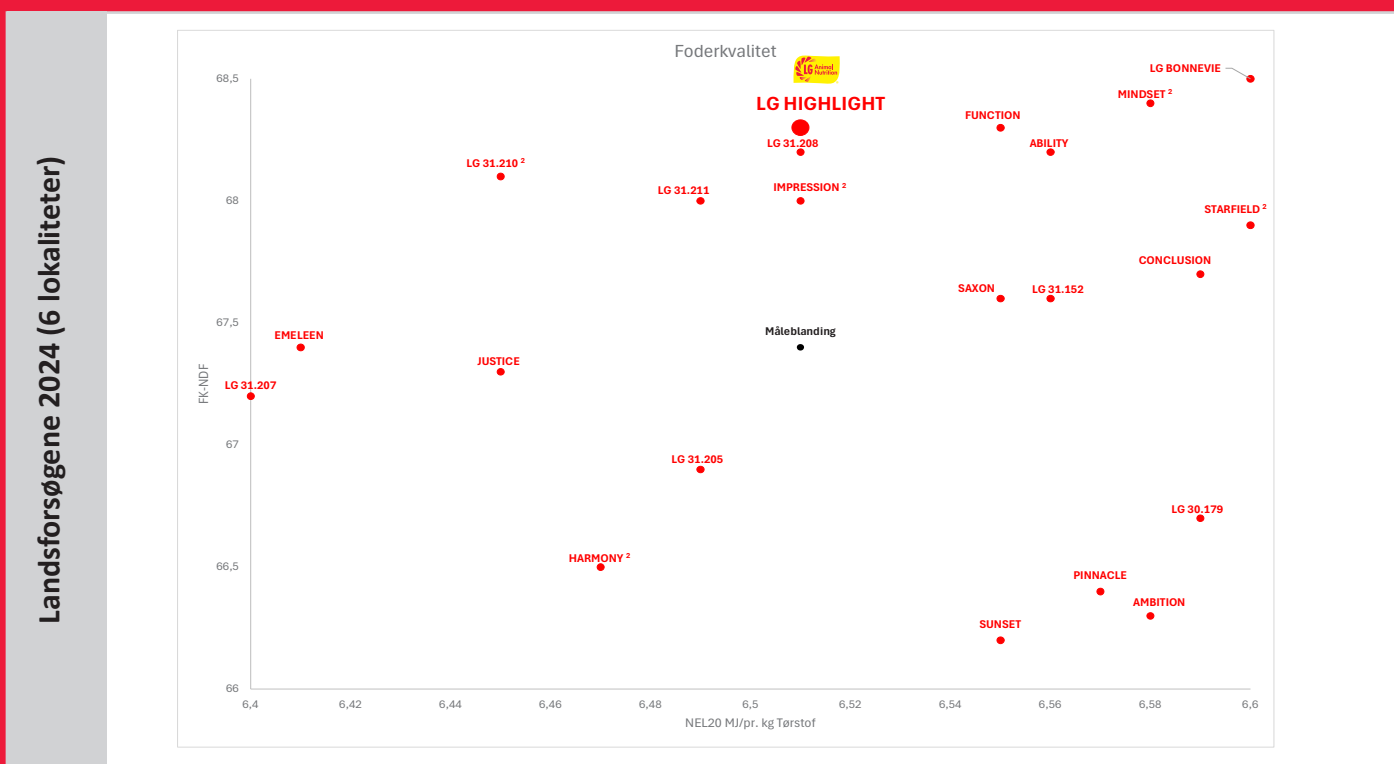

LG HIGHLIGHT

TIDLIG SUPER SORT

FAO 175

LG HIGHLIGHT - TIDLIG SORT MED SUPER KVALITET

- Meget højt NEL20 udbytte i denne tidlighedsgruppe
- Stort stivelsesudbytte
- God forårsudvikling
- Stærk standfasthed
- Suveræn fordøjelighed af NDF

starcover

Forhandles af: Nordic Seed

Limagrain Field Seed

Limagrain

GODE GRUNDE TIL AT VÆLGE LG HIGHLIGHT:

- ✓ MEGET HØJT NEL20 UDBYTTET
- ✓ KANON FORDØJELIGHED AF NDF
- ✓ STÆRK STANDFASTHED
- ✓ VELEGNET TIL ALLE LOKALITETER
- ✓ ALL-ROUND SORT

Foto: Limagrøen

Landsforsøg Helsæd	Udbytte NEL20 a.e (FHT)	Stivelsesudbytte (FHT)	Tørstof %	Stivelsesindhold% af tørstof	Foderværdi NEL 20 MJ/kg tørstof	FK-NDF
2025	98	96	34,6	31	6,51	68,3
2024	103	108	37	33,1	6,6	69,5

En ny topsort med et meget højt NEL20-udbytte i sin tidlighedsgruppe. LG HIGHLIGHT kombinerer stivelse og meget højt FK-NDF, hvilket resulterer i en suveræn energikoncentration. En helt igennem optimal sort, der byder på en god standfasthed, fantastisk stay-green og kvalitet. LG HIGHLIGHT kan dyrkes på alle lokaliteter. Det sikre valg til markplanen 2026.