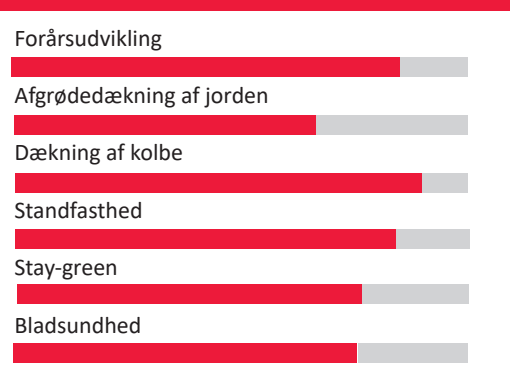

LG HIGHLIGHT

TIDLIG SUPER SORT

FAO 175

LG HIGHLIGHT - TIDLIG SORT MED SUPER KVALITET

- Meget højt NEL20 udbytte i denne tidlighedsgruppe
- Stort stivelsesudbytte
- God forårsudvikling
- Stærk standfasthed
- Suveræn fordøjelighed af NDF

starcover

Forhandles af: Nordic Seed

Limagrain Field Seed

Limagrain

GODE GRUNDE TIL AT VÆLGE LG HIGHLIGHT:

- ✓ MEGET HØJT NEL20 UDBYTTET
- ✓ KANON FORDØJELIGHED AF NDF
- ✓ STÆRK STANDFASTHED
- ✓ VELEGNET TIL ALLE LOKALITETER
- ✓ ALL-ROUND SORT

Foto: Limagrøen

Landsforsøg Helsæd	Udbytte NEL20 a.e (FHT)	Stivelsesudbytte (FHT)	Tørstof %	Stivelsesindhold% af tørstof	Foderværdi NEL 20 MJ/kg tørstof	FK-NDF
2025	98	96	34,6	31	6,51	68,3
2024	103	108	37	33,1	6,6	69,5

En ny topsort med et meget højt NEL20-udbytte i sin tidlighedsgruppe. LG HIGHLIGHT kombinerer stivelse og meget højt FK-NDF, hvilket resulterer i en suveræn energikoncentration. En helt igennem optimal sort, der byder på en god standfasthed, fantastisk stay-green og kvalitet. LG HIGHLIGHT kan dyrkes på alle lokaliteter. Det sikre valg til markplanen 2026.