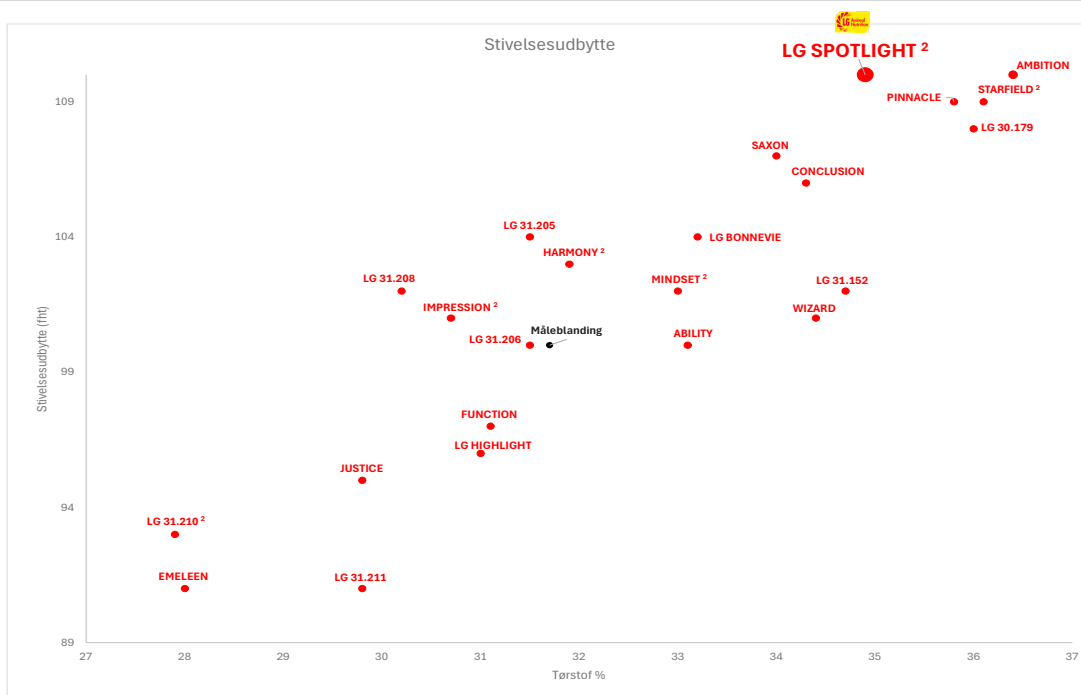

## Forårsudvikling

Afgrødedækning af jorden

Dækning af kolbe

Standfasthed

Stay-green

Bladsundhed

Landsforsøg Helsæd	Udbytte NEL20 a.e (FHT)	Stivelsesudbytte (FHT)	Tørstof %	Stivelsesindhold% af tørstof	Foderværdi NEL 20 MJ/kg tørstof	FK-NDF
2025	101	110	37,6	34,9	6,61	67,7

En spændene nyhed til det meget tidlige segment. En højtydende sort med et meget højt stivelsesniveau og et stort udbyttepotentiale. LG SPOTLIGHT har sammen med det høje stivelsesudbytte også en af de højeste energikoncentrationer dens afprøvningsgruppe. LG SPOTLIGHT sikrer udbytte og stivelse, og medvirker til en energirig foderration.

## Værdiafprøvning 2024 - 3 forsøg

Kilde: www.sortinfo.dk