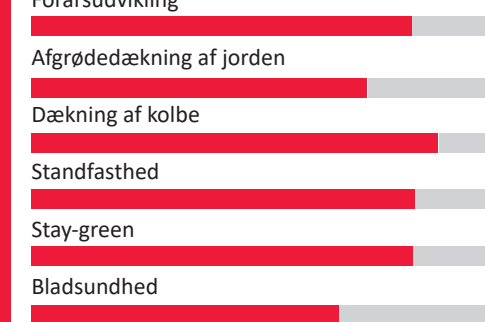

## Forårsudvikling

Afgrødedækning af jorden

Dækning af kolbe

Standfasthed

Stay-green

Bladsundhed

Landsforsøg Helsæd	Udbytte NEL20 a.e (FHT)	Stivelsesudbytte (FHT)	Tørstof %	Stivelsesindhold% af tørstof	Foderværdi NEL 20 MJ/kg tørstof	FK-NDF
2025	101	110	37,6	34,9	6,61	67,7

En spændene nyhed til det meget tidlige segment. En højtydende sort med et meget højt stivelsesniveau og et stort udbyttepotentiale. LG SPOTLIGHT har sammen med det høje stivelsesudbytte også en af de højeste energikoncentrationer dens afprøvningsgruppe. LG SPOTLIGHT sikrer udbytte og stivelse, og medvirker til en energirig foderration.