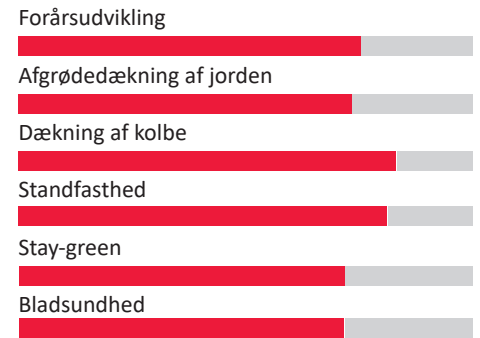

MINDSET

HØJESTE KVALITET

FAO 175

MINDSET - NY SORT TIL DET MIDDLETIDLIGE SEGMENT

- Stort NEL20 udbytte
- Suveræn sort på fordøjelighed
- Meget høj FK-NDF
- God forårsudvikling
- God stay-green
- Velegnet til alle lokaliteter

starcover

Forhandles af: LINDS

Limagrain Field Seed

Limagrain 

GODE GRUNDE TIL AT VÆLGE MINDSET:

- ✓ MEGET HØJT UDBYTTETPOTENTIALE
- ✓ VELEGNET TIL ALLE LOKALITETER
- ✓ FANTASTISK FODERKVALITET
- ✓ GOD FORÅRSUDVIKLING

Foto: Colourbox

Landsforsøg Helsæd	Udbytte NEL20 a.e (FHT)	Stivelsesudbytte (FHT)	Tørstof %	Stivelsesindhold% af tørstof	Foderværdi NEL 20 MJ/kg tørstof	FK-NDF
2025	99	102	35,6	33	6,58	68,4

MINDSET en ny sort til det middeltidlige segment. Vil man have den bedste fordøjelighed af cellevægge så er det svært at komme uden om MINDSET. MINDSET har den bedste fordøjelighed af cellevægge i værdiafprøvningen af nye sorter, og det er uden at gå på kompromis med hverken udbytte eller stivelsesindhold. En sort af absolut højeste kvalitet til de højtydende besætninger.