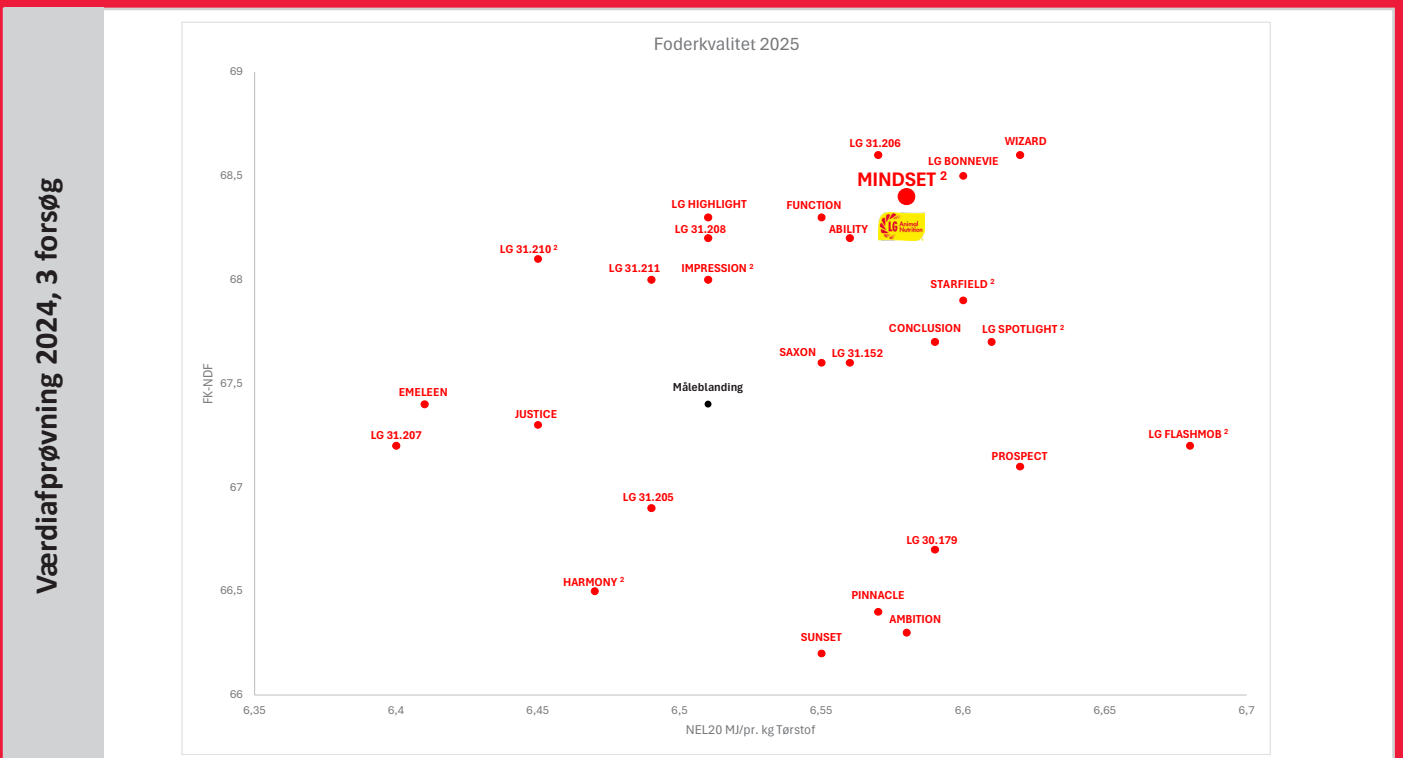

MINDSET

HØJESTE KVALITET

FAO 175

MINDSET - NY SORT TIL DET MIDDLETIDLIGE SEGMENT

- Stort NEL20 udbytte
- Suveræn sort på fordøjelighed
- Meget høj FK-NDF
- God forårsudvikling
- God stay-green
- Velegnet til alle lokaliteter

starcover

Forhandles af: LINDS

Limagrain Field Seed

Limagrain 

GODE GRUNDE TIL AT VÆLGE MINDSET:

- ✓ MEGET HØJT UDBYTTETPOTENTIALE
- ✓ VELEGNET TIL ALLE LOKALITETER
- ✓ FANTASTISK FODERKVALITET
- ✓ GOD FORÅRSUDVIKLING

Foto: Colourbox

Landsforsøg Helsæd	Udbytte NEL20 a.e (FHT)	Stivelsesudbytte (FHT)	Tørstof %	Stivelsesindhold% af tørstof	Foderværdi NEL 20 MJ/kg tørstof	FK-NDF
2025	99	102	35,6	33	6,58	68,4

MINDSET en ny sort til det middeltidlige segment. Vil man have den bedste fordøjelighed af cellevægge så er det svært at komme uden om MINDSET. MINDSET har den bedste fordøjelighed af cellevægge i værdiafprøvningen af nye sorter, og det er uden at gå på kompromis med hverken udbytte eller stivelsesindhold. En sort af absolut højeste kvalitet til de højtydende besætninger.