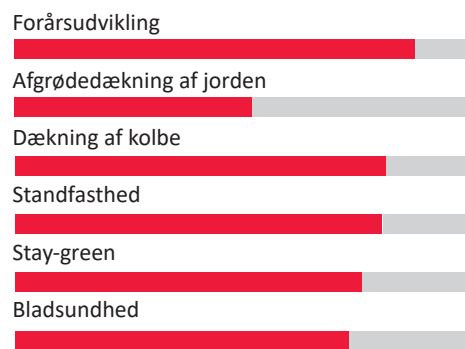

Forhandles af: DLG

starcover

Limagrain Field Seed

Januar 2026 / Foto: DJI - Erik Nissen

Limagrain

GODE GRUNDE TIL AT VÆLGE PINNACLE:

- ✓ SUVERÆN FORÅRSUDVIKLING
- ✓ HØJT STIVELSESDYBYTTE
- ✓ ALL-ROUND SORT
- ✓ GOD SYGDOMSRESISTENS

Foto: Limagrain

Landsforsøg Helsæd	Udbytte NEL20 a.e (FHT)	Stivelsesudbytte (FHT)	Tørstof %	Stivelsesindhold% af tørstof	Foderværdi NEL 20 MJ/kg tørstof	FK-NDF
2025	97	109	37,1	35,8	6,57	66,4
2021-2025	97,6	109,2	36,2	34,4	6,5	66,3