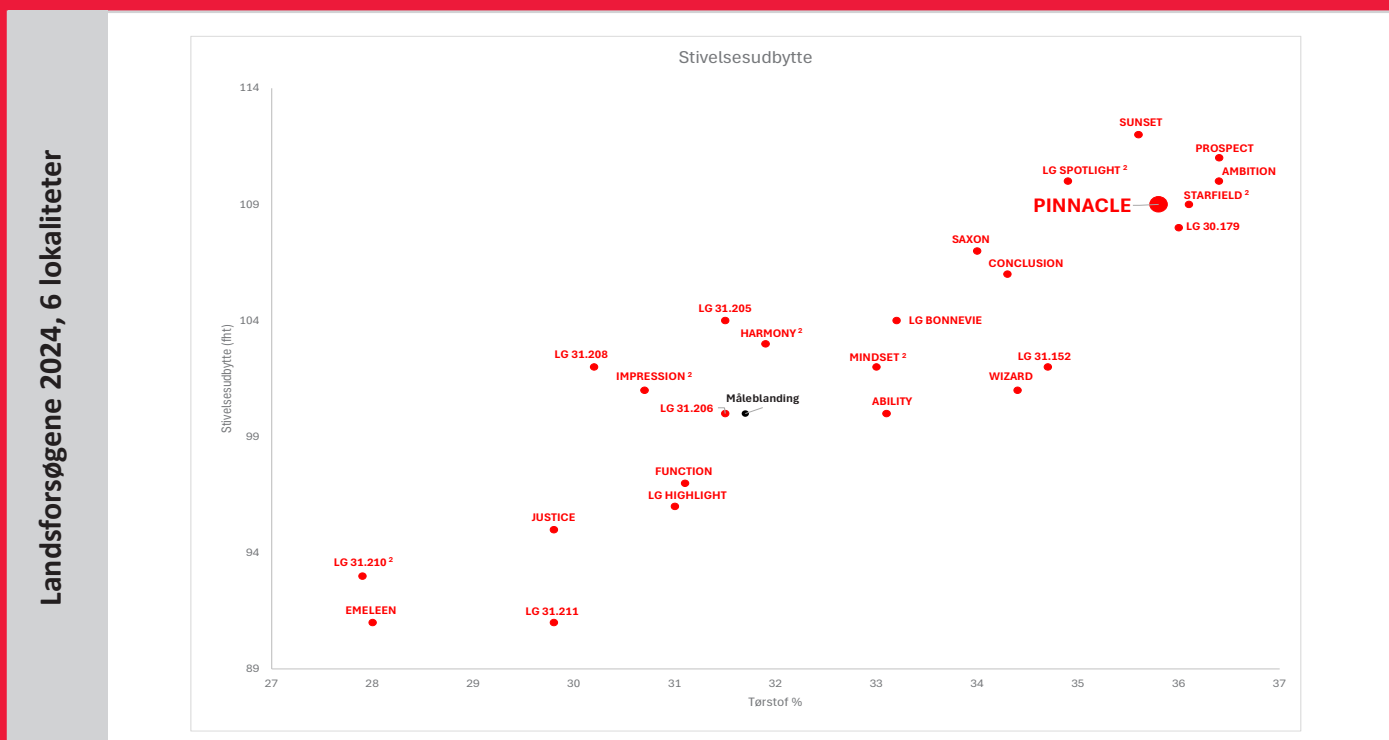

Forhandles af: DLG

starcover

Limagrain Field Seed

Januar 2026 / Foto: DJI - Erik Nissen

Limagrain

GODE GRUNDE TIL AT VÆLGE PINNACLE:

- ✓ SUVERÆN FORÅRSUDVIKLING
- ✓ HØJT STIVELSESDYBYTTE
- ✓ ALL-ROUND SORT
- ✓ GOD SYGDOMSRESISTENS

Foto: Limagrain

Landsforsøg Helsæd	Udbytte NEL20 a.e (FHT)	Stivelsesudbytte (FHT)	Tørstof %	Stivelsesindhold% af tørstof	Foderværdi NEL 20 MJ/kg tørstof	FK-NDF
2025	97	109	37,1	35,8	6,57	66,4
2021-2025	97,6	109,2	36,2	34,4	6,5	66,3

PINNACLE giver altid et højt stivelsesudbytte og er med sin gode standfasthed en suveræn all-round sort til helsæd og kolbe-/kernemajs. PINNACLE er en meget opret plantetype, der giver flotte fyldte og ensartede kolber og har utrolig god bladsundhed og en kanon standfasthed. Den har klaret sig godt på alle lokaliteter i alle år, og i 2025 leverede den igen et meget højt stivelsesudbytte.