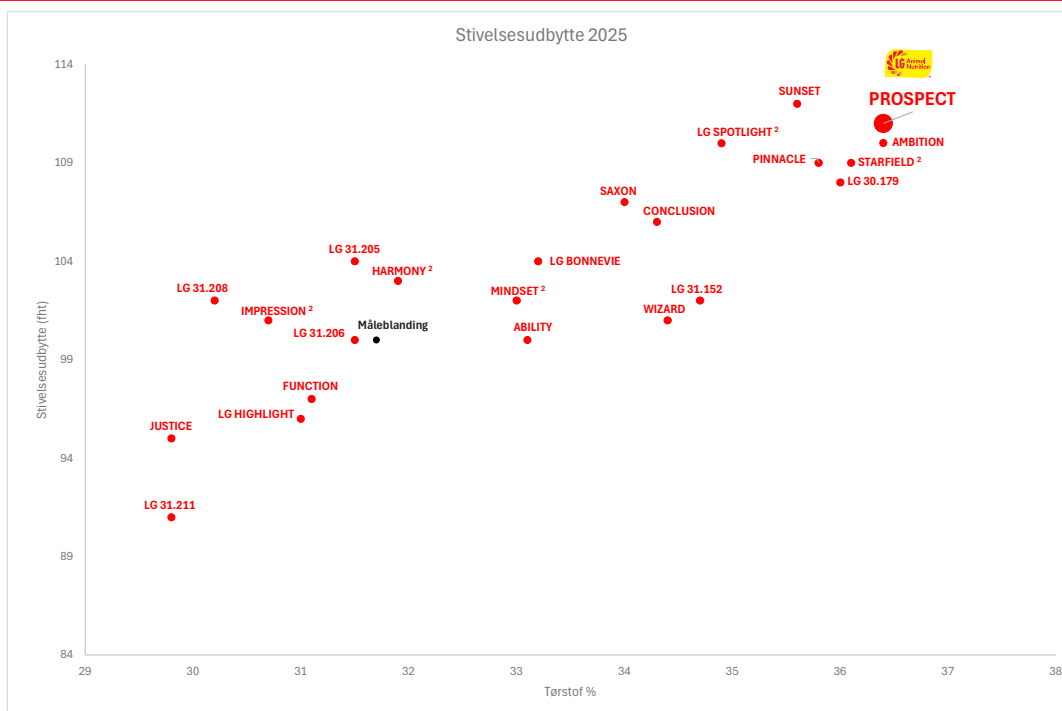

starcover

Forhandles af: Nordic Seed, LINDS, Ewers, BAT Agrar, Hornsyld Købmandsgaard, Complex

Limagrains Field Seed

Januar 2026 / Foto: Limagrains

Limagrains

GODE GRUNDE TIL AT VÆLGE PROSPECT:

- ✓ MEGET HØJT UDBYTTET
- ✓ NR 1 I STIVELSEUDBYTTET I LANDSFORSØGENE 2017-2024
- ✓ SUVERÆN BLADSUNDHED
- ✓ GOD FORDØJELIGHED AF NDF

Foto: Limagrain

Landsforsøg Helsæd	Udbytte NEL20 a.e (FHT)	Stivelsesudbytte (FHT)	Tørstof %	Stivelsesindhold% af tørstof	Foderværdi NEL 20 MJ/kg tørstof	FK-NDF
2025	98	111	37,4	36,4	6,62	67,1
2021-2025	98,3	109,7	38	35	6,6	67,2

PROSPECT, sorten der bare bliver ved med at levere højt stivelsesudbytte, og som ligger NR. 1 i gns. af årene 2017-2025. PROSPECT er en tidlig all-round sort, der leverer et overlegent højt udbytte af foderenheder og stivelse uden at gå på kompromis med NDF-fordøjeligheden. Det høje udbytte af stivelse kombineret med en god standfasthed og middel stay-green gør også PROSPECT velegnet til kolbe- og kernemajs. PROSPECTs høje stivelsesudbytte og alsidighed har igen gjort PROSPECT til den mest dyrkede sort i Danmark, Sverige, Estland og Norge.

Landsforsøgene 2024 - NEL20 udbytte - 6 lokaliteter

Sorter med ²) = 2 års afprøvning

Kilde: www.sortinfo.dk