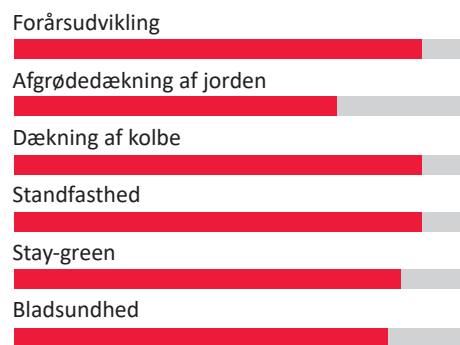

PROSPECT

MEGET STÆRK ALL-ROUND SORT

FAO 170

PROSPECT - TOP UDBYTTET AF STIVELSE OG ENERGI

- FHT 111 på stivelsesudbytte i landsforsøgene 2017-2024
- Opret plantetype med kraftig forårsudvikling
- God fordøjelighed af cellevægge
- Super standfasthed
- Suveræn stay-green

starcover

Forhandles af: Nordic Seed, LINDS, Ewers, BAT Agrar, Hornsyld Købmandsgaard, Complex

Limagrains Field Seed

Januar 2026 / Foto: Limagrains

Limagrains

GODE GRUNDE TIL AT VÆLGE PROSPECT:

- ✓ MEGET HØJT UDBYTTET
- ✓ NR 1 I STIVELSEUDBYTTET I LANDSFORSØGENE 2017-2024
- ✓ SUVERÆN BLADSUNDHED
- ✓ GOD FORDØJELIGHED AF NDF

Foto: Limagrain

Landsforsøg Helsæd	Udbytte NEL20 a.e (FHT)	Stivelsesudbytte (FHT)	Tørstof %	Stivelsesindhold% af tørstof	Foderværdi NEL 20 MJ/kg tørstof	FK-NDF
2025	98	111	37,4	36,4	6,62	67,1
2021-2025	98,3	109,7	38	35	6,6	67,2

PROSPECT, sorten der bare bliver ved med at levere højt stivelsesudbytte, og som ligger NR. 1 i gns. af årene 2017-2025. PROSPECT er en tidlig all-round sort, der leverer et overlegent højt udbytte af foderenheder og stivelse uden at gå på kompromis med NDF-fordøjeligheden. Det høje udbytte af stivelse kombineret med en god standfasthed og middel stay-green gør også PROSPECT velegnet til kolbe- og kernemajs. PROSPECTs høje stivelsesudbytte og alsidighed har igen gjort PROSPECT til den mest dyrkede sort i Danmark, Sverige, Estland og Norge.