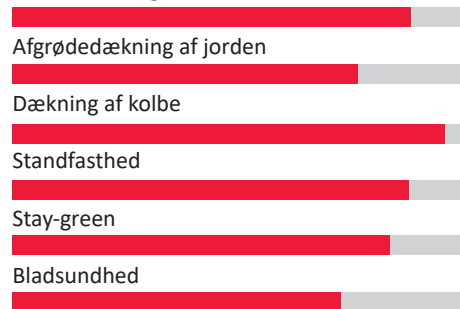

STARFIELD

SUPER STIVELSESUDBYTTET

FAO 190

STARFIELD - EN SUPER SORT TIL DET MIDDLETIDLIGE SEGMENT

- Højeste stivelsesudbytte i denne tidlighedsklasse
- Flot udbytte - sikrer stivelsesrig ensilage
- God FK-NDF
- God stay-green
- God standfasthed
- Stærk forårsudvikling

Forhandles af: DLG

starcover

Limagrain Field Seed

Limagrain 

GODE GRUNDE TIL AT VÆLGE STARFIELD:

- ✓ HØJESTE STIVELESUDBYTTE
- ✓ GOD FORDØJELIGHED
- ✓ GOD BLADSUNDHED
- ✓ GOD STANDFASTHED

Foto: Limagrain

Forårsudvikling

Landsforsøg Helsæd	Udbytte NEL20 a.e (FHT)	Stivelsesudbytte (FHT)	Tørstof %	Stivelsesindhold% af tørstof	Foderværdi NEL 20 MJ/kg tørstof	FK-NDF
2025	97	109	34,8	36,1	6,6	67,9

En super sort til det middeltidlige segment. Sorten har det absolut højeste stivelsesudbytte i denne tidlighedsklasse. STARFIELD tilbyder samtidig et flot udbytte, så vi sikrer, at siloen bliver fuld af en stivelsesrig ensilage med en god fordøjelighed. STARFIELD har en god stay-green og er standfast. Kvalitet som CONCLUSION, men noget højere Nel20-udbytte.