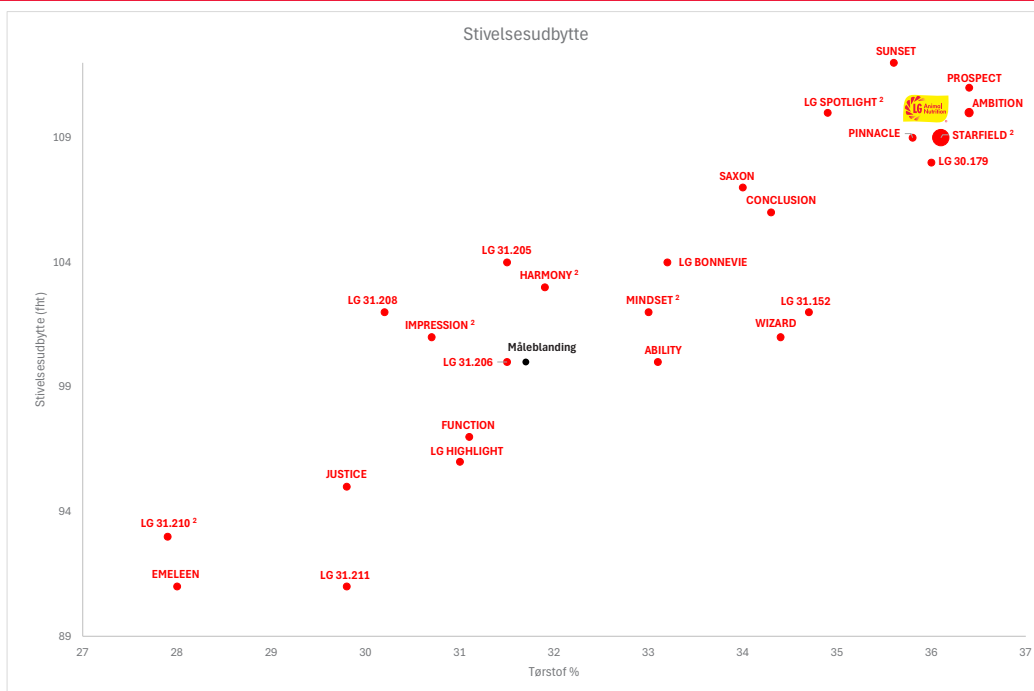

STARFIELD

SUPER STIVELSESUDBYTTET

FAO 190

STARFIELD - EN SUPER SORT TIL DET MIDDLETIDLIGE SEGMENT

- Højeste stivelsesudbytte i denne tidlighedsklasse
- Flot udbytte - sikrer stivelsesrig ensilage
- God FK-NDF
- God stay-green
- God standfasthed
- Stærk forårsudvikling

Forhandles af: DLG

starcover

Limagrain Field Seed

Limagrain 

GODE GRUNDE TIL AT VÆLGE STARFIELD:

- ✓ HØJESTE STIVELESUDBYTTE
- ✓ GOD FORDØJELIGHED
- ✓ GOD BLADSUNDHED
- ✓ GOD STANDFASTHED

Foto: Limagrain

Forårsudvikling

Landsforsøg Helsæd	Udbytte NEL20 a.e (FHT)	Stivelsesudbytte (FHT)	Tørstof %	Stivelsesindhold% af tørstof	Foderværdi NEL 20 MJ/kg tørstof	FK-NDF
2025	97	109	34,8	36,1	6,6	67,9

En super sort til det middeltidlige segment. Sorten har det absolut højeste stivelsesudbytte i denne tidlighedsklasse. STARFIELD tilbyder samtidig et flot udbytte, så vi sikrer, at siloen bliver fuld af en stivelsesrig ensilage med en god fordøjelighed. STARFIELD har en god stay-green og er standfast. Kvalitet som CONCLUSION, men noget højere Nel20-udbytte.

Værdiafprøvning 2024 - 3 forsøg

Sorter med ²) = 2 års afprøvning

Kilde: www.sortinfo.dk