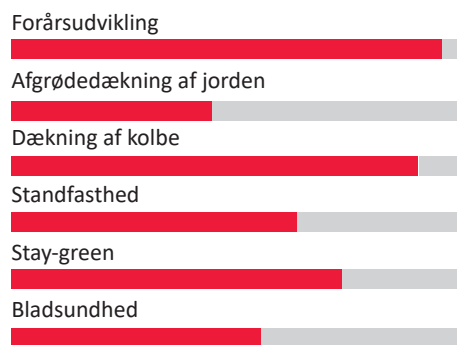

### SUNSET - NY TIDLIG ALL-ROUND SORT

- Tidlighed som TROOPER
- Ekstremt højt stivelsesudbytte
- Højt a.e. NEL20 udbytte for denne tidlighedsgruppe
- All-round sort
- Gode dyrkningsegenskaber

Forhandles af: DLG

Limagrain Field Seed

Januar 2026 / Foto: Colourbox

Limagrain 

# GODE GRUNDE TIL AT VÆLGE SUNSET:

- ✓ VIRKELIG HØJT STIVELSESDYBYTTE
- ✓ ALL-ROUND SORT
- ✓ TIDLIG MED HØJT A.E. NEL20 UDBYTTE
- ✓ HØJ STAY-GREEN

Landsforsøg Helsæd	Udbytte NEL20 a.e (FHT)	Stivelsesudbytte (FHT)	Tørstof %	Stivelsesindhold% af tørstof	Foderværdi NEL 20 MJ/kg tørstof	FK-NDF
2025	100	112	37,6	35,6	6,55	66,2
2023-2025	97,0	107	38,7	34,2	6,5	66,4

SUNSET er en tidlig sort, der har været med i landsforsøgene siden 2023, hvor den i gennemsnit har leveret et stort stivelsesudbytte på FHT 110. SUNSET anbefales som all-round sort pga. af høje stivelsesudbytter med meget gode dyrknings-egenskaber. Denne sort kan det hele med en god forårsudvikling og god stay-green.