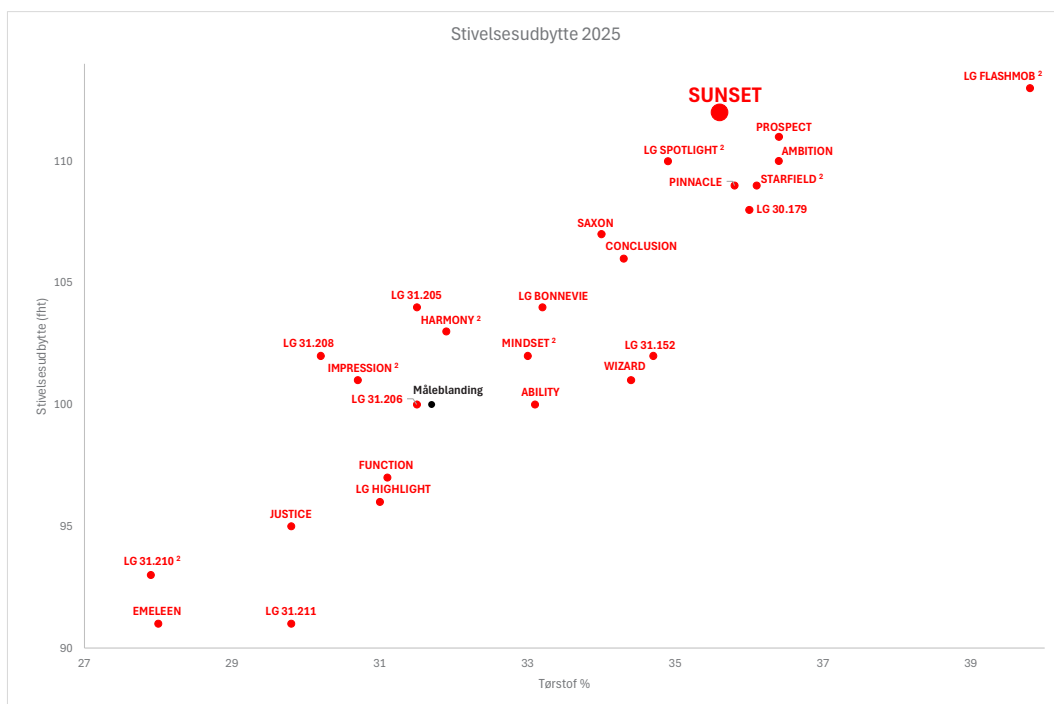

Limagrain Field Seed

Januar 2026 / Foto: Colourbox

Limagrain 

# GODE GRUNDE TIL AT VÆLGE SUNSET:

- ✓ VIRKELIG HØJT STIVELSESDYBYTTE
- ✓ ALL-ROUND SORT
- ✓ TIDLIG MED HØJT A.E. NEL20 UDBYTTE
- ✓ HØJ STAY-GREEN

Landsforsøg Helsæd	Udbytte NEL20 a.e (FHT)	Stivelsesudbytte (FHT)	Tørstof %	Stivelsesindhold% af tørstof	Foderværdi NEL 20 MJ/kg tørstof	FK-NDF
2025	100	112	37,6	35,6	6,55	66,2
2023-2025	97,0	107	38,7	34,2	6,5	66,4

SUNSET er en tidlig sort, der har været med i landsforsøgene siden 2023, hvor den i gennemsnit har leveret et stort stivelsesudbytte på FHT 110. SUNSET anbefales som all-round sort pga. af høje stivelsesudbytter med meget gode dyrknings-egenskaber. Denne sort kan det hele med en god forårsudvikling og god stay-green.

Landsforsøgene 2022-2024 - 18 lokaliteter

Sorter med <sup>2</sup>) = 2 års afprøvning

Kilde: www.sortinfo.dk