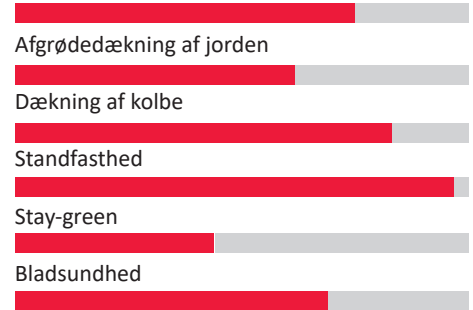

WIZARD

BEDSTE KVALITET

FAO 170

WIZARD - TIDLIG TOPSCORER!

- Meget høj foderkvalitet
- Fremragende NDF-fordøjelighed
- Højt stivelsesindhold
- God forårsudvikling og tidlig blomstring
- Ekstremt standfast
- God stay-green for så tidlig en sort

Forhandles af: LINDS

starcover

Limagrains Field Seed

Limagrains 

Februar 2026 / Foto: Colourbox

GODE GRUNDE TIL AT VÆLGE WIZARD:

- ✓ ALTID GARANTI FOR EN SUVERÆN FODERKVALITET
- ✓ HØJT STIVELSESDYDBYTTE
- ✓ GOD STANDFASTHED

Forårsudvikling

Landsforsøg Helsæd	Udbytte NEL20 a.e (FHT)	Stivelsesudbytte (FHT)	Tørstof %	Stivelsesindhold% af tørstof	Foderværdi NEL 20 MJ/kg tørstof	FK-NDF
2025	94	101	38,3	34,4	6,62	68,6
2023-2025	93,3	100,3	38,7	33,6	6,6	68,6

Tidlig topscorer! WIZARD har exceptionel høj NDF-fordøjelighed og er i det tidlige segment, altid blandt de bedste sorter på denne parameter. WIZARD er en relativt høj og slank plante for så tidlig en sort, og den har gode dyrkningsegenskaber med bl.a. høj tørketolerance. Sorten modner tidligt og harmonisk, og den er ekstremt standfast.