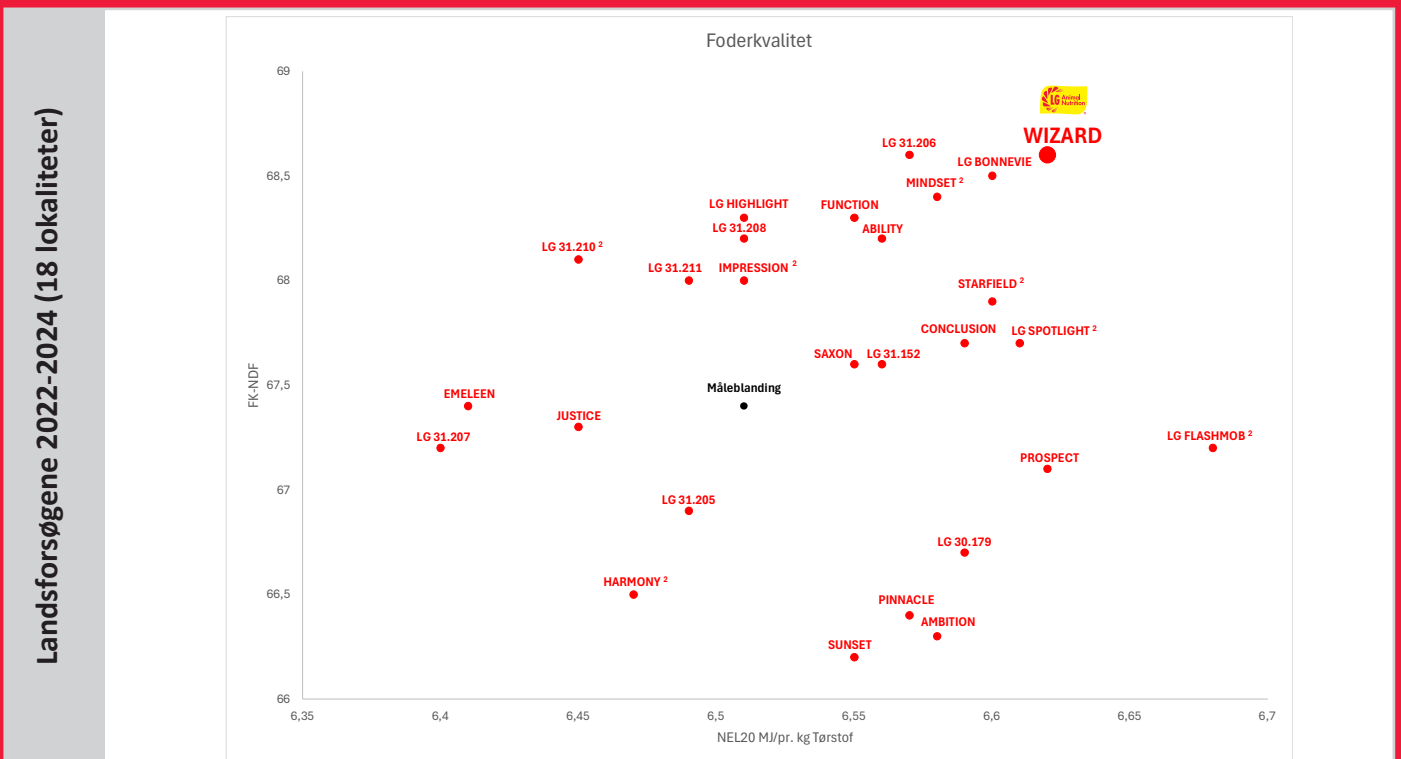

WIZARD

BEDSTE KVALITET

FAO 170

WIZARD - TIDLIG TOPSCORER!

- Meget høj foderkvalitet
- Fremragende NDF-fordøjelighed
- Højt stivelsesindhold
- God forårsudvikling og tidlig blomstring
- Ekstremt standfast
- God stay-green for så tidlig en sort

Forhandles af: LINDS

starcover

Limagrains Field Seed

Limagrains 

Februar 2026 / Foto: Colourbox

GODE GRUNDE TIL AT VÆLGE WIZARD:

- ✓ ALTID GARANTI FOR EN SUVERÆN FODERKVALITET
- ✓ HØJT STIVELSESDYDBYTTE
- ✓ GOD STANDFASTHED

Tidlig topscorer! WIZARD har exceptionel høj NDF-fordøjelighed og er i det tidlige segment, altid blandt de bedste sorter på denne parameter. WIZARD er en relativt høj og slank plante for så tidlig en sort, og den har gode dyrkningsegenskaber med bl.a. høj tørketolerance. Sorten modner tidligt og harmonisk, og den er ekstremt standfast.