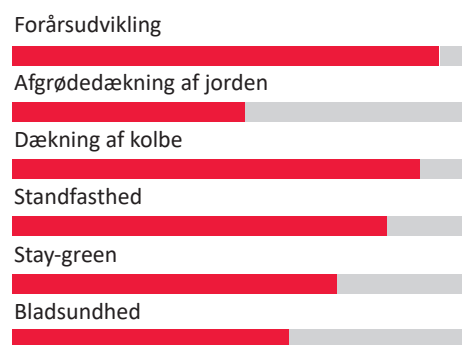

ABILITY

KVALITET I HØJESTE KLASSE

FAO 200

ABILITY - TOP 10 PÅ SORTVALGMAJS

- Kvalitet i top og meget robust
- Perfekt balance mellem stivelse og fordøjelig cellevægge
- Suveræn FK-NDF
- Sund og standfast plante
- Middel til høj stay-green

Limagrains Field Seed

Limagrains 

GODE GRUNDE TIL AT VÆLGE ABILITY:

- ✓ TOPSORT
- ✓ KVALITET I HØJESTE KLASSE
- ✓ MEGET HØJ FK-NDF
- ✓ STÆRKE DYRKNINGSEGENSKABER

Landsforsøg HELSÆD	Udbytte NEL20 a.e. (FHT)	Stivelses- udbytte (FHT)	Tørstof %	Stivelses- indhold % af tørstof	Foderværdi NEL 20 MJ/kg tørstof	FK-NDF
2024	100	104	37	32,5	6,59	69,7
2020-2024	99	101	34	31	6,51	68

ABILITY er en topsort, der år efter år leverer ekstrem højt FK-NDF, et stort udbytte af foderenheder og et godt stivelsesniveau. ABILITY har i alle år vist stabilitet ved at ligge i top med FK-NDF i landsforsøgene. ABILITY er en sund og standfast plantetype med flotte ensartede kolber, stærke dyrkningsegenskaber og middelhøj stay-green.