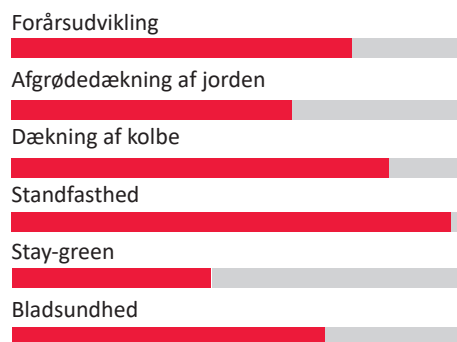

starcover

Limagrains Field Seed

Limagrains

GODE GRUNDE TIL AT VÆLGE WIZARD:

- ✓ ALTID GARANTI FOR EN SUVERÆN FODERKVALITET
- ✓ HØJT STIVELSESDYBYTTE
- ✓ GOD STANDFASTHED

Foto: Clourbox

Landsforsøg HELSÆD	Udbytte NEL20 a.e. (FHT)	Stivelsesudbytte (FHT)	Tørstof %	Stivelsesindhold % af tørstof	Foderværdi NEL 20 MJ/kg tørstof	FK-NDF
2024	93	102	39,7	34,7	6,63	69,5
2017-2024	95	102	37,0	33,7	6,57	68,2

Tidlig topscorer! WIZARD har exceptionel høj NDF-fordøjelighed og er i det tidlige segment, altid blandt de bedste sorter, på denne parameter. WIZARD er en relativ høj og slank plante for så tidlig en sort, og den har gode dyrkningsegenskaber med bl.a. høj tørke tolerance. Sorten modner tidligt og harmonisk, og den er ekstrem standfast.