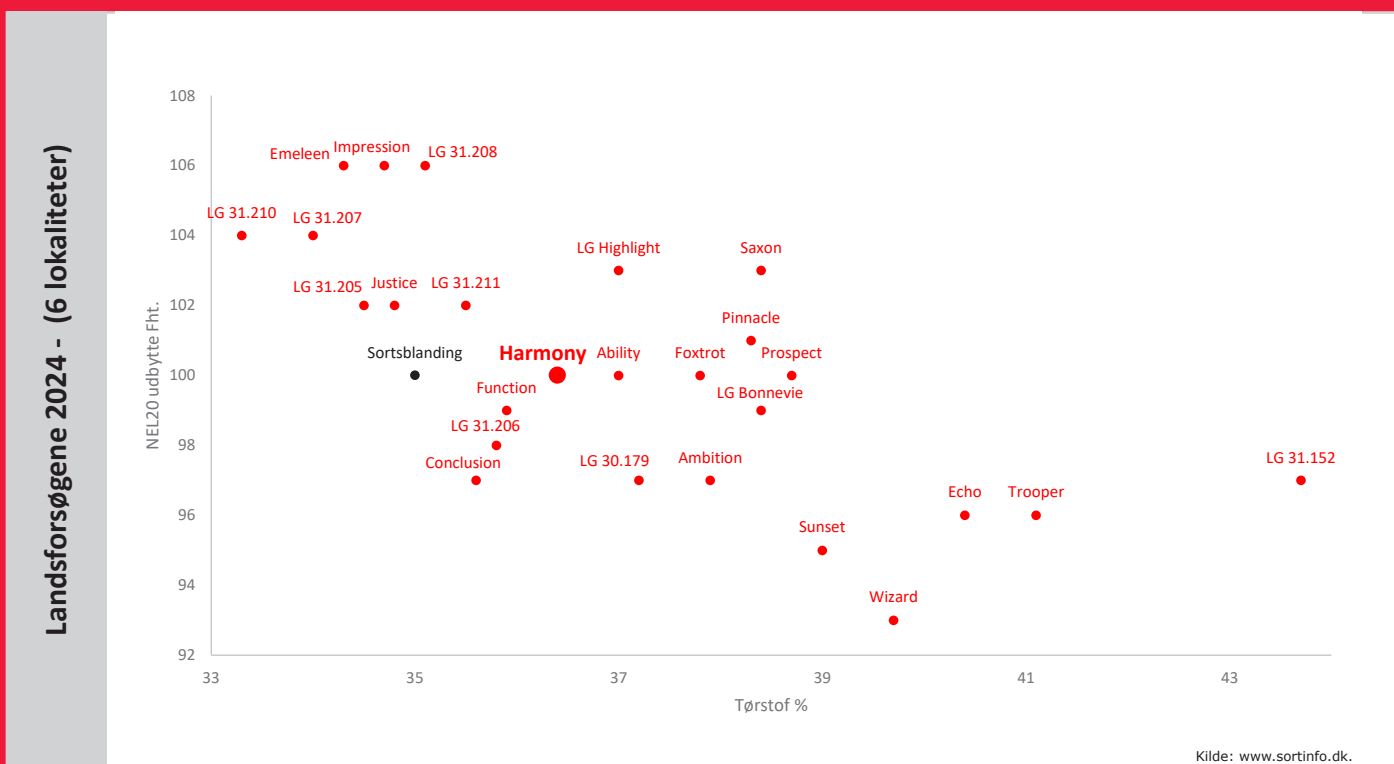

HARMONY

NY STÆRK SORT

FAO 180

HARMONY - GOD DYRKNINGSSIKKERHED

- Højt NDF udbytte
- Stort stivelsesudbytte
- God forårsudvikling
- Kanon standfasthed
- God stay-green

GODE GRUNDE TIL AT VÆLGE HARMONY:

- ✓ TIL ALLE LOKALITETER
- ✓ HØJT STIVELSESDUBYTTE
- ✓ GOD STAY-GREEN
- ✓ HØJT NDF UDBYTTE
- ✓ GOD FORÅRSUDVUKLING

Foto: Limagrain

Landsforsøg HELSÆD	Udbytte NEL20 a.e. (FHT)	Stivelsesudbytte (FHT)	Tørstof %	Stivelsesindhold % af tørstof	Foderværdi NEL 20 MJ/kg tørstof	FK-NDF
2024	100	101	36,4	31,4	6,48	68

Harmony er en ny tidlig sort, der første gang var med i landsforsøgene 2024. Den har et stort udbytte af NDF og stivelse. Harmony foretrækkes til ensilage, men den kan godt bruges til kolbemajs. Den har gode dyrkningsegenskaber med en god forårsvækst og standfasthed som blev testet i 2023 og så har den en god stay-green. En all-around sort, der skal prøves.