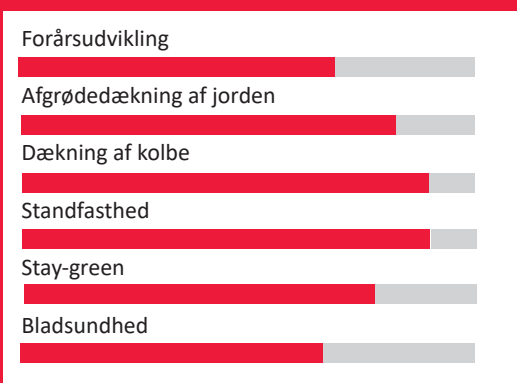

HARMONY

NY STÆRK SORT

FAO 180

HARMONY - GOD DYRKNINGSSIKKERHED

- Højt NDF udbytte
- Stort stivelsesudbytte
- God forårsudvikling
- Kanon standfasthed
- God stay-green

GODE GRUNDE TIL AT VÆLGE HARMONY:

- ✓ TIL ALLE LOKALITETER
- ✓ HØJT STIVELSESDUBYTTE
- ✓ GOD STAY-GREEN
- ✓ HØJT NDF UDBYTTE
- ✓ GOD FORÅRSUDVUKLING

Foto: Limagrain

Landsforsøg HELSÆD	Udbytte NEL20 a.e. (FHT)	Stivelsesudbytte (FHT)	Tørstof %	Stivelsesindhold % af tørstof	Foderværdi NEL 20 MJ/kg tørstof	FK-NDF
2024	100	101	36,4	31,4	6,48	68

Harmony er en ny tidlig sort, der første gang var med i landsforsøgene 2024. Den har et stort udbytte af NDF og stivelse. Harmony foretrækkes til ensilage, men den kan godt bruges til kolbemajs. Den har gode dyrkningsegenskaber med en god forårsvækst og standfasthed som blev testet i 2023 og så har den en god stay-green. En all-around sort, der skal prøves.